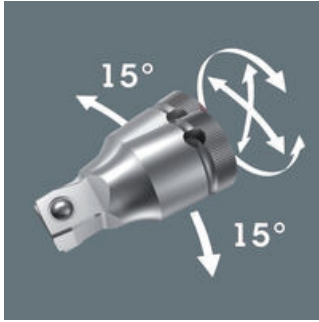

<b>EAN:</b>	4013288121448	<b>Abmessung:</b>	127x44x24 mm
<b>Teilenr:</b>	05003639001	<b>Gewicht:</b>	95 g
<b>Artikel-Nr:</b>	8794 C	<b>Ursprungsland:</b>	TW
		<b>Zolltarifnr.:</b>	82042000

- 1/2" Zyklop-"Wobble"-Verlängerung mit Ausschwenkwinkel von 15° in alle Richtungen
- Für 1/2" Vierkant-Steckschlüsseleinsätze mit Kugelarretierung
- Rändelung am hinteren Ende für hohe Griffigkeit bei der Handbetätigung
- Mit Kugelfangrille
- Chrom-Vanadium, mattverchromt

"Wobble"-Verlängerung für den Wera Zyklop. Mit Ausschwenkwinkel von 15° in alle Richtungen. Dadurch ist schnelles und präzises Arbeiten in versteckten und engen Einbausituationen garantiert.

**Weblink**  
<https://www.wera.de/de/05003639001>

## Zyklus-"Wobble"

Die Zyklus-"Wobble"-Verlängerungen haben einen Ausschwenkwinkel von 15° in alle Richtungen. Dadurch ist schnelles und präzises Arbeiten in versteckten und engen Einbausituationen garantiert.