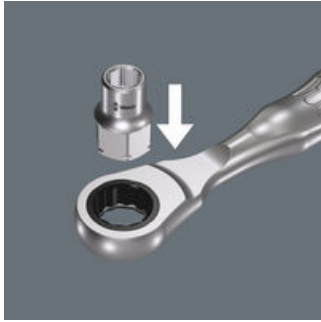

EAN:	4013288179623	Abmessung:	23x13x13 mm
Teilenr:	05003665001	Gewicht:	16 g
Artikel-Nr:	8790 FA	Ursprungsland:	TW
		Zolltarifnr.:	82042000

- Sehr geringe Höhe - ideal für enge Bauräume
- Für die Handbetätigung
- Mit Kugelfangrille
- Chrom-Vanadium, hochglanzverchromt
- Für Zyklop Mini 2 und 1/4" Knarren

Zyklop-Steckschlüsseinsatz mit 1/4" und Sechskant Hex Antrieb für die manuelle Verschraubung mit einer 1/4" Ratsche.

Weblink
<https://www.wera.de/de/05003665001>

Wera - 8790 FA
05003665001 - 4013288179623

Wera Werkzeuge GmbH
Korzeter Straße 21-25
D-42349 Wuppertal
Tel: +49 (0)2 02 / 40 45-0
E-Mail: info@wera.de

Zyklop Mini 2

Der Zyklop Mini 2 ist geeignet für die Aufnahme der Wera Nüsse 8790 FA. Durch ihre geringe Bauhöhe sind sie ideal für alle besonders engen Arbeitssituationen.