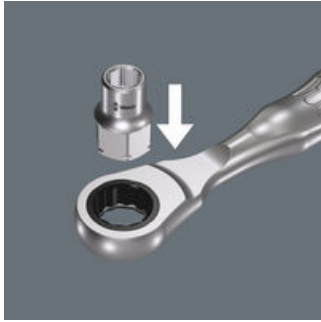

EAN:	4013288179654	Abmessung:	18x11x11 mm
Teilenr:	05003668001	Gewicht:	8 g
Artikel-Nr:	8790 FA	Ursprungsland:	TW
		Zolltarifnr.:	82042000

- Sehr geringe Höhe - ideal für enge Bauräume
- Für die Handbetätigung
- Mit Kugelfangrille
- Chrom-Vanadium, hochglanzverchromt
- Für Zyklop Mini 2 und 1/4" Knarren

Zyklop-Steckschlüsseinsatz mit 1/4" und Sechskant Hex Antrieb für die manuelle Verschraubung mit einer 1/4" Ratsche.

Weblink
<https://www.wera.de/de/05003668001>

Wera - 8790 FA
05003668001 - 4013288179654

Wera Werkzeuge GmbH
Korzerter Straße 21-25
D-42349 Wuppertal
Tel: +49 (0)2 02 / 40 45-0
E-Mail: info@wera.de

Zyklop Mini 2

Der Zyklop Mini 2 ist geeignet für die Aufnahme der Wera Nüsse 8790 FA. Durch ihre geringe Bauhöhe sind sie ideal für alle besonders engen Arbeitssituationen.