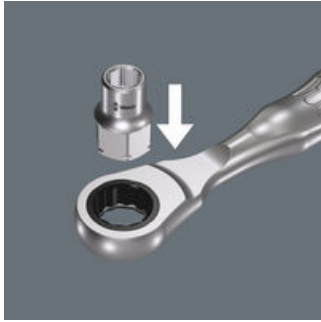

EAN:	4013288179661	Abmessung:	18x11x11 mm
Teilenr:	05003669001	Gewicht:	8 g
Artikel-Nr:	8790 FA	Ursprungsland:	TW
		Zolltarifnr.:	82042000

- Sehr geringe Höhe - ideal für enge Bauräume
- Für die Handbetätigung
- Mit Kugelfangrille
- Chrom-Vanadium, hochglanzverchromt
- Für Zyklop Mini 2 und 1/4" Knarren

Zyklop-Steckschlüsseinsatz mit 1/4" und Sechskant Hex Antrieb für die manuelle Verschraubung mit einer 1/4" Ratsche.

Weblink
<https://www.wera.de/de/05003669001>

Wera - 8790 FA
05003669001 - 4013288179661

Wera Werkzeuge GmbH
Korzerter Straße 21-25
D-42349 Wuppertal
Tel: +49 (0)2 02 / 40 45-0
E-Mail: info@wera.de

Zyklop Mini 2

Der Zyklop Mini 2 ist geeignet für die Aufnahme der Wera Nüsse 8790 FA. Durch ihre geringe Bauhöhe sind sie ideal für alle besonders engen Arbeitssituationen.