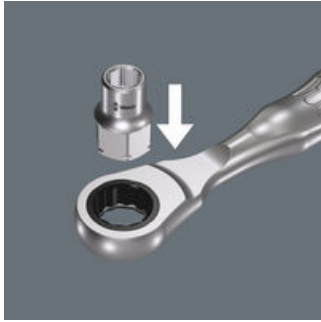

EAN:	4013288179678	Abmessung:	18x11x11 mm
Teilenr:	05003675001	Gewicht:	9 g
Artikel-Nr:	8790 FA	Ursprungsland:	TW
		Zolltarifnr.:	82042000

- Sehr geringe Höhe - ideal für enge Bauräume
- Für die Handbetätigung
- Mit Kugelfangrille
- Chrom-Vanadium, hochglanzverchromt
- Für Zyklop Mini 2 und 1/4" Knarren

Zyklop-Steckschlüsseinsatz mit 1/4" und Sechskant Hex Antrieb für die manuelle Verschraubung mit einer 1/4" Ratsche.

Weblink
<https://www.wera.de/de/05003675001>

Wera - 8790 FA
05003675001 - 4013288179678

Wera Werkzeuge GmbH
Korzter Straße 21-25
D-42349 Wuppertal
Tel: +49 (0)2 02 / 40 45-0
E-Mail: info@wera.de

Zyklus Mini 2

Der Zyklus Mini 2 ist geeignet für die Aufnahme der Wera Nüsse 8790 FA. Durch ihre geringe Bauhöhe sind sie ideal für alle besonders engen Arbeitssituationen.