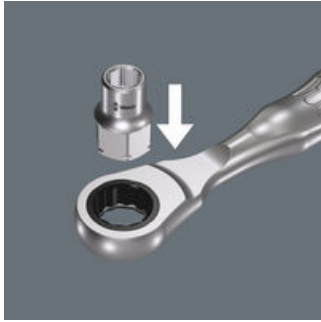

EAN:	4013288183415	Abmessung:	18x17x17 mm
Teilenr:	05003684001	Gewicht:	12 g
Artikel-Nr:	8790 FA	Ursprungsland:	TW
		Zolltarifnr.:	82042000

- Sehr geringe Höhe - ideal für enge Bauräume
- Für die Handbetätigung
- Mit Kugelfangrille
- Chrom-Vanadium, hochglanzverchromt
- Für Zyklop Mini 2 und 1/4" Knarren

Zyklop-Steckschlüsseinsatz mit 1/4" und Sechskant Hex Antrieb für die manuelle Verschraubung mit einer 1/4" Ratsche.

Weblink
<https://www.wera.de/de/05003684001>

Wera - 8790 FA
05003684001 - 4013288183415

Wera Werkzeuge GmbH
Korzter Straße 21-25
D-42349 Wuppertal
Tel: +49 (0)2 02 / 40 45-0
E-Mail: info@wera.de

Zyklop Mini 2

Der Zyklop Mini 2 ist geeignet für die Aufnahme der Wera Nüsse 8790 FA. Durch ihre geringe Bauhöhe sind sie ideal für alle besonders engen Arbeitssituationen.