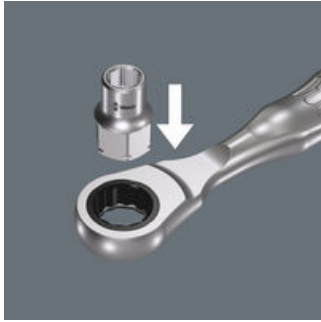

EAN:	4013288179692	Abmessung:	23x13x13 mm
Teilenr:	05003685001	Gewicht:	13 g
Artikel-Nr:	8790 FA	Ursprungsland:	TW
		Zolltarifnr.:	82042000

- Sehr geringe Höhe - ideal für enge Bauräume
- Für die Handbetätigung
- Mit Kugelfangrille
- Chrom-Vanadium, hochglanzverchromt
- Für Zyklop Mini 2 und 1/4" Knarren

Zyklop-Steckschlüsseinsatz mit 1/4" und Sechskant Hex Antrieb für die manuelle Verschraubung mit einer 1/4" Ratsche.

Weblink

<https://www.wera.de/de/05003685001>

Wera - 8790 FA
05003685001 - 4013288179692

Wera Werkzeuge GmbH
Korzter Straße 21-25
D-42349 Wuppertal
Tel: +49 (0)2 02 / 40 45-0
E-Mail: info@wera.de

Zyklop Mini 2

Der Zyklop Mini 2 ist geeignet für die Aufnahme der Wera Nüsse 8790 FA. Durch ihre geringe Bauhöhe sind sie ideal für alle besonders engen Arbeitssituationen.