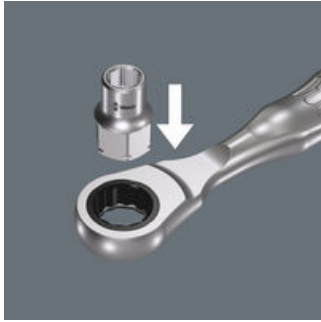

EAN:	4013288179685	Abmessung:	18x14x14 mm
Teilenr:	05003690001	Gewicht:	10 g
Artikel-Nr:	8790 FA	Ursprungsland:	TW
		Zolltarifnr.:	82042000

- Sehr geringe Höhe - ideal für enge Bauräume
- Für die Handbetätigung
- Mit Kugelfangrille
- Chrom-Vanadium, hochglanzverchromt
- Für Zyklop Mini 2 und 1/4" Knarren

Zyklop-Steckschlüsseinsatz mit 1/4" und Sechskant Hex Antrieb für die manuelle Verschraubung mit einer 1/4" Ratsche.

Weblink
<https://www.wera.de/de/05003690001>

Wera - 8790 FA
05003690001 - 4013288179685

Wera Werkzeuge GmbH
Korzeter Straße 21-25
D-42349 Wuppertal
Tel: +49 (0)2 02 / 40 45-0
E-Mail: info@wera.de

Zyklop Mini 2

Der Zyklop Mini 2 ist geeignet für die Aufnahme der Wera Nüsse 8790 FA. Durch ihre geringe Bauhöhe sind sie ideal für alle besonders engen Arbeitssituationen.