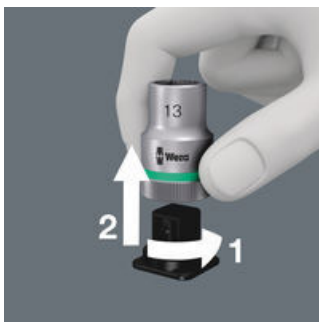

<b>EAN:</b>	4013288192417	<b>Abmessung:</b>	220x40x22 mm
<b>Teilenr:</b>	05003890001	<b>Gewicht:</b>	50 g
<b>Artikel-Nr:</b>	Belt A, 8-teilig, unbestückt	<b>Ursprungsland:</b>	CN
		<b>Zolltarifnr.:</b>	42029298

- Leerer Textilgurt für 8 Steckschlüssel-/Bitnuss-Einsätze, 1/4"
- Mit Karabinerhaken
- Leichtgängiger Drehmechanismus für sicheren Halt und leichte Entnahme der Werkzeuge
- Geeignet zur Befestigung an Wand, Regal, Werkstattwagen und Wera 2go System

Robuster Textilgurt (Belt) im typischen Wera Design für 9 Nüsse (1/4") auf engstem Raum. Ein leichtgängiger Drehmechanismus sorgt für einen sicheren Halt und leichte Entnahme der Nüsse. Inklusive Karabinerhaken zur Befestigung an Gürtelschlaufen oder Taschen. Mit Vliesrücken und Klettkeblestreifen zur einfachen Befestigung z.B. an Wand, Regal, Werkstattwagen und Wera 2go Werkzeugtransportsystem.

**Sicherer Halt und leichte Entnahme**

Der neue leichtgängige Drehmechanismus garantiert sowohl die sichere und klapperfreie Aufbewahrung als auch die einfache Entnahme des Werkzeugs.

**Praktischer Vliesstreifen**