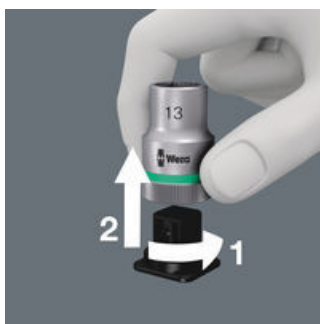

<b>EAN:</b>	4013288192424	<b>Abmessung:</b>	245x42x22 mm
<b>Teilenr:</b>	05003891001	<b>Gewicht:</b>	58 g
<b>Artikel-Nr:</b>	Belt A, 9-teilig, unbestückt	<b>Ursprungsland:</b>	CN
		<b>Zolltarifnr.:</b>	42029298

- Leerer Textilgurt für 9 Steckschlüssel-/Bitnuss-Einsätze, 1/4"
- Mit Karabinerhaken
- Leichtgängiger Drehmechanismus für sicheren Halt und leichte Entnahme der Werkzeuge
- Geeignet zur Befestigung an Wand, Regal, Werkstattwagen und Wera 2go System

Robuster Textilgurt (Belt) im typischen Wera Design für 9 Nüsse (1/4") auf engstem Raum. Ein leichtgängiger Drehmechanismus sorgt für einen sicheren Halt und leichte Entnahme der Nüsse. Inklusive Karabinerhaken zur Befestigung an Gürtelschlaufen oder Taschen. Mit Vliesrücken und Klettkeblestreifen zur einfachen Befestigung z.B. an Wand, Regal, Werkstattwagen und Wera 2go Werkzeugtransportsystem.

**Sicherer Halt und leichte Entnahme**

Der neue leichtgängige Drehmechanismus garantiert sowohl die sichere und klapperfreie Aufbewahrung als auch die einfache Entnahme des Werkzeugs.

**Praktischer Vliesstreifen**