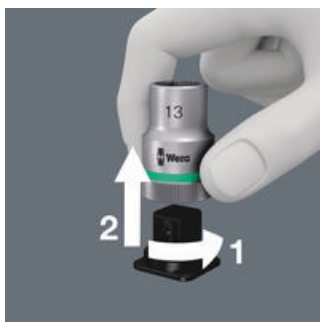

EAN:	4013288205797	Abmessung:	275x47x28 mm
Teilenr:	05003892001	Gewicht:	82 g
Artikel-Nr:	Belt C, 6-teilig, unbestückt	Ursprungsland:	CN
		Zolltarifnr.:	42029298

- Leerer Textilgurt für 6 Steckschlüssel-/Bitnuss-Einsätze, 1/2"
- Mit Karabinerhaken
- Leichtgängiger Drehmechanismus für sicheren Halt und leichte Entnahme der Werkzeuge
- Geeignet zur Befestigung an Wand, Regal, Werkstattwagen und Wera 2go System

Robuster Textilgurt (Belt) im typischen Wera Design für 6 Nüsse (1/2") auf engstem Raum. Ein leichtgängiger Drehmechanismus sorgt für einen sicheren Halt und leichte Entnahme der Nüsse. Inklusive Karabinerhaken zur Befestigung an Gürtelschlaufen oder Taschen. Mit Vliesrücken und Klettkeblestreifen zur einfachen Befestigung z.B. an Wand, Regal, Werkstattwagen und Wera 2go Werkzeugtransportsystem.

Sicherer Halt und leichte Entnahme

Der neue leichtgängige Drehmechanismus garantiert sowohl die sichere und klapperfreie Aufbewahrung als auch die einfache Entnahme des Werkzeugs.

Praktischer Vliesstreifen