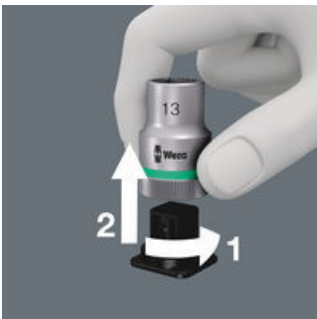

Sicherer Halt und leichte Entnahme

Der neue leichtgängige Drehmechanismus garantiert sowohl die sichere und klapperfreie Aufbewahrung als auch die einfache Entnahme des Werkzeugs.