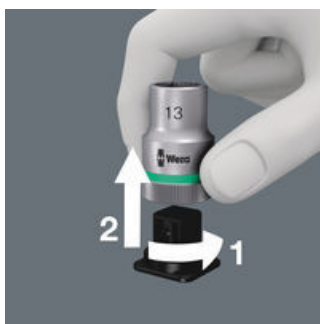

<b>EAN:</b>	4013288195005	<b>Abmessung:</b>	450x120x25 mm
<b>Teilenr:</b>	05003980001	<b>Gewicht:</b>	77 g
<b>Artikel-Nr:</b>	Belt B, 8-teilig, unbestückt	<b>Ursprungsland:</b>	CN
		<b>Zolltarifnr.:</b>	42029298

- Leerer Textilgurt für 8 Steckschlüssel-/Bitnuss-Einsätze, 3/8"
- Mit Karabinerhaken
- Leichtgängiger Drehmechanismus für sicheren Halt und leichte Entnahme der Werkzeuge
- Geeignet zur Befestigung an Wand, Regal, Werkstattwagen und Wera 2go System

Robuster Textilgurt (Belt) im typischen Wera Design für 9 Nüsse (3/8") auf engstem Raum. Ein leichtgängiger Drehmechanismus sorgt für einen sicheren Halt und leichte Entnahme der Werkzeuge. Inklusive Karabinerhaken zur Befestigung an Gürtelschlaufen oder Taschen. Mit Vliesrücken und Klettkeblestreifen zur einfachen Befestigung z.B. an Wand, Regal, Werkstattwagen und Wera 2go Werkzeugtransportsystem.

**Sicherer Halt und leichte Entnahme**

Der neue leichtgängige Drehmechanismus garantiert sowohl die sichere und klapperfreie Aufbewahrung als auch die einfache Entnahme des Werkzeugs.

**Praktischer Vliesstreifen**