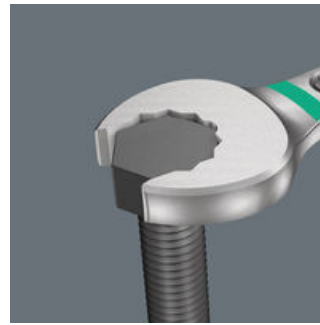

Doppelsechskant-Geometrie

Die Doppelsechskantgeometrie an der Maul- und der Ringseite sichert die formschlüssige Verbindung mit dem Schraubenkopf oder der Mutter und verringert die Abrutschgefahr.