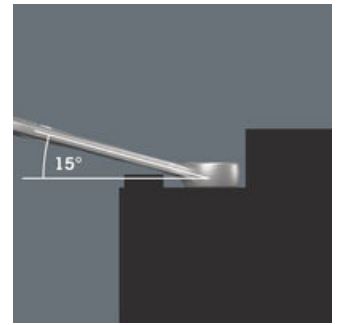

EAN:	4013288220653	Abmessung:	220x90x45 mm
Teilenr:	05004178001	Gewicht:	392 g
Artikel-Nr:	Bicycle Set 10	Ursprungsland:	CZ
		Zolltarifnr.:	82079030

- Besonders geeignet für enge Schraubsituationen am Fahrrad
- Joker 6003 Pedal Gr. 15 mit flachem Maul für Montage und Demontage von Pedalen
- Joker 6003 Gr. 9 für den Anwendungsfall an Schaltwerken (Fahrrad-Gangschaltung)
- Die spezielle Maulgeometrie erweitert die Ansetzmöglichkeiten des Werkzeugs
- Der geringe Rückholwinkel im Maul "packt" die Schraube alle 15°
- Schlanke, um 15° abgewinkelte Ringseite

Der Ringmaulschlüssel Joker 6003 mit seiner besonderen Maulgeometrie - eine um 7,5° geschwenkte Maulseite und die Doppelsechskantgeometrie - verdoppelt die Ansetzmöglichkeiten bei wiederholter 180°-Drehung des Schlüssels um die Längsachse. Muttern bzw. Schraubenköpfe können alle 15° "gepackt" werden. Den jeweiligen Ansetzpunkt findet der Joker 6003 nach jedem Wenden sozusagen von selbst.

Joker 6003: Für weniger als 30° Schwenkwinkel

Durch die um 7,5° geschwenkte Maulseite, Doppelsechskantgeometrie und eine angepasste Anwendungsweise (Ansetzen - Schrauben - Drehen - erneut Ansetzen - Schrauben - Drehen usw.) können auch Schraubsituationen gelöst werden, die weniger als 30° Schwenkwinkel zulassen.

Doppelsechskant-Geometrie

Die Doppelsechskantgeometrie an der Maul- und der Ringseite sichert die formschlüssige Verbindung mit dem Schraubenkopf oder der Mutter und verringert die Abrutschgefahr.

Joker 6003: Abgewinkelte Ringseite