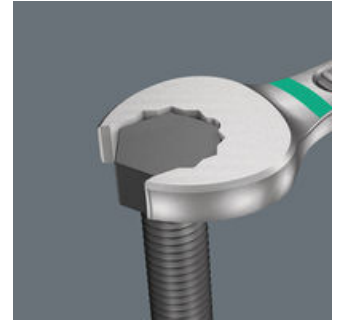

Doppelsechskant-Geometrie

Die Doppelsechskantgeometrie an der Maul- und der Ringseite sichert die formschlüssige Verbindung mit dem Schraubenkopf oder der Mutter und verringert die Abrutschgefahr.