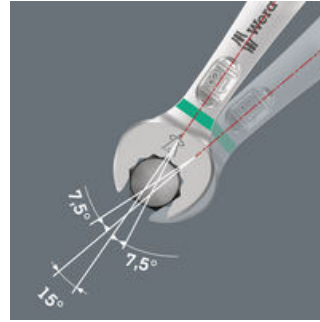

Für besonders enge Bauräume

Joker 6003 Gr. 9 für den Anwendungsfall an Schaltwerken (Fahrrad-Gangschaltung)

Der Ringmaulschlüssel Joker 6003 mit seiner besonderen Maulgeometrie - eine um 7,5° geschwenkte Maulseite und die Doppelsechskantgeometrie - verdoppelt die Ansetzmöglichkeiten bei wiederholter 180°-Drehung des Schlüssels um die Längsachse. Muttern bzw. Schraubenköpfe können alle 15° "gepackt" werden. Den jeweiligen Ansetzpunkt findet der Joker 6003 nach jedem Wenden sozusagen von selbst.

Joker 6003: Für weniger als 30° Schwenkwinkel

Durch die um 7,5° geschwenkte Maulseite, Doppelsechskantgeometrie und eine angepasste Anwendungsweise (Ansetzen - Schrauben - Drehen - erneut Ansetzen - Schrauben - Drehen usw.) können auch Schraubsituationen gelöst werden, die weniger als 30° Schwenkwinkel zulassen.

Doppelsechskant-Geometrie

Die Doppelsechskantgeometrie an der Maul- und der Ringseite sichert die formschlüssige Verbindung mit dem Schraubenkopf oder der Mutter und verringert die Abrutschgefahr.

Joker 6003: Abgewinkelte Ringseite