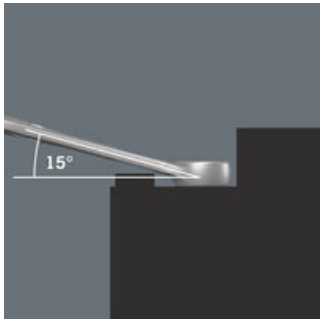

EAN:	4013288220721	Abmessung:	245x105x65 mm
Teilenr:	05004181001	Gewicht:	946 g
Artikel-Nr:	Bicycle Set 12	Ursprungsland:	CZ
		Zolltarifnr.:	82079030

- Besonders geeignet für enge Schraubsituationen am Fahrrad
- Joker 6003 Pedal Gr. 15 mit flachem Maul für Montage und Demontage von Pedalen
- Joker 6003 Gr. 9 für den Anwendungsfall an Schaltwerken (Fahrrad-Gangschaltung)
- Die spezielle Maulgeometrie erweitert die Ansetzmöglichkeiten des Werkzeugs
- Der geringe Rückholwinkel im Maul "packt" die Schraube alle 15°
- Schlanke, um 15° abgewinkelte Ringseite

Für besonders enge Bauräume

Joker 6003 Gr. 9 für den Anwendungsfall an Schaltwerken (Fahrrad-Gangschaltung)

Der Ringmaulschlüssel Joker 6003 mit seiner besonderen Maulgeometrie - eine um 7,5° geschwenkte Maulseite und die Doppelsechskantgeometrie - verdoppelt die Ansetzmöglichkeiten bei wiederholter 180°-Drehung des Schlüssels um die Längsachse. Muttern bzw. Schraubenköpfe können alle 15° "gepackt" werden. Den jeweiligen Ansetzpunkt findet der Joker 6003 nach jedem Wenden sozusagen von selbst.

Joker 6003: Für weniger als 30° Schwenkwinkel

Durch die um 7,5° geschwenkte Maulseite, Doppelsechskantgeometrie und eine angepasste Anwendungsweise (Ansetzen - Schrauben - Drehen - erneut Ansetzen - Schrauben - Drehen usw.) können auch Schraubsituationen gelöst werden, die weniger als 30° Schwenkwinkel zulassen.

Doppelsechskant-Geometrie

Die Doppelsechskantgeometrie an der Maul- und der Ringseite sichert die formschlüssige Verbindung mit dem Schraubenkopf oder der Mutter und verringert die Abrutschgefahr.

Joker 6003: Abgewinkelte Ringseite