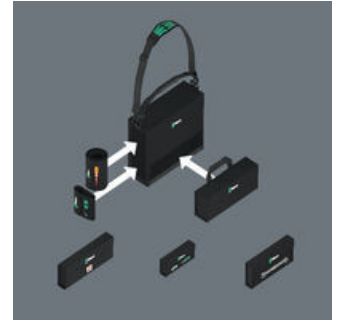

Wera 2go 1 ist der superleichte und mobile Werkzeug-Träger für alle Wera Taschen und textilen Boxen mit rückseitigem Klett. Die Taschen und Boxen werden individuell einfach und sicher an den Werkzeugträger geklettet. Dank des enthaltenen Tragegurts bleiben die Hände beim Transport frei.

Wera 2go 1 - Der Dranpacker

Zum Andocken der textilen Wera Boxen und Taschen mit Klettzone Individuell konfigurierbar für hohe Mobilität Hände bleiben beim Transport frei Inklusiv verstellbarem, abnehmbarem Tragegurt mit breiter Polsterung

Praktischer Tragekomfort

Durch den Tragegurt kann das Werkzeug über die Schulter gehängt transportiert werden; die Hände bleiben frei. Die verschiebbare breite Polsterung sorgt für hohen Tragekomfort.

Variabel durch Klettsystem

Durch das Klettsystem können die Komponenten des Wera 2go-Systems ebenso an den Werkzeug-Träger Wera 2go 1 angeklettet werden wie alle Wera Werkzeuge in Boxen und Taschen mit Klettzone. Das erlaubt eine individuelle auf die jeweilige Arbeitsanforderung ausgerichtete Zusammenstellung des Werkzeugs.