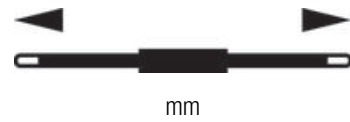

mm

05004355001	38,0	1470,0