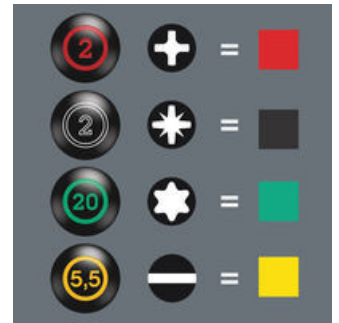

### Greifbare Ergonomie

Der 2-komponentige Kraftform Griff ermöglicht hohe Kraftübertragung durch die abrutschfesten weichen Griffbereiche und hohe Arbeitsgeschwindigkeit durch die harten Griffbereiche, die ein schnelles Umgreifen ermöglichen.

### Lange Lebensdauer

Die spezielle Oberflächenvergütung der Klingen sorgt für hohen Korrosionsschutz und optimale Passgenauigkeit in der Schraube.

### Take it easy Werkzeugfinder

Schraubendreher Take it easy: Farbkennzeichnung nach Profilen und Größenstempelung.