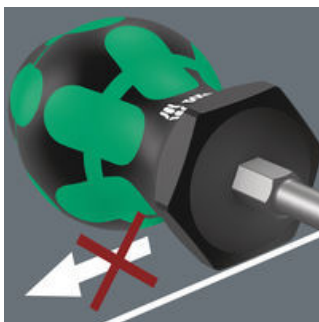

Abrollschutz

Der Sechskantabrollschutz erschwert lästiges Wegrollen am Arbeitsplatz. Damit hört die Suche nach heruntergefallenem Werkzeug auf.

Weblink

<https://www.wera.de/de/05008876001>

Wera - Stubby Set TX 1
05008876001 - 4013288212351

Wera Werkzeuge GmbH
Korzter Straße 21-25
D-42349 Wuppertal
Tel: +49 (0)2 02 / 40 45-0
E-Mail: info@wera.de