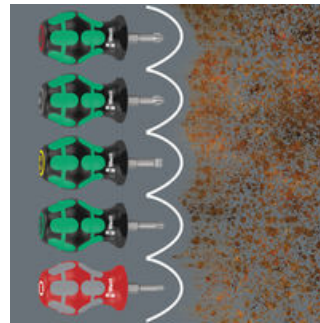

Lange Lebensdauer

Die spezielle Oberflächenvergütung der Klingen sorgt für hohen Korrosionsschutz und optimale Passgenauigkeit in der Schraube.