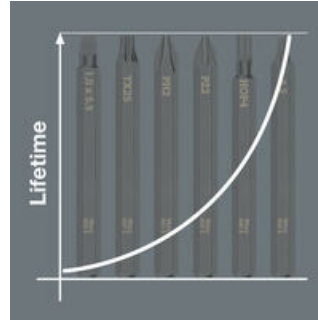

<b>EAN:</b>	4013288222404	<b>Abmessung:</b>	70x7x7 mm
<b>Teilenr:</b>	05018141001	<b>Gewicht:</b>	16 g
<b>Artikel-Nr:</b>	800 S	<b>Ursprungsland:</b>	CZ
		<b>Zolltarifnr.:</b>	82079030

- Für Schlitzschrauben
- Extra zähhart für eine lange Lebensdauer
- 1/4" Sechskant-Antrieb
- Für den Einsatz mit Wera Schlagschraubendreher 921

Für den Einsatz mit Schlagschraubendreher 921

Der Schlagschraubendreher 921 kombiniert die Vorteile von manuellen Schlagschraubern, Kompaktwerkzeugen und Schraubendrehern mit durchgehender Klinge.

Die Wera Schlagschraubendreher-Bits sind besonders geeignet für den Einsatz mit dem Wera Schlagschraubendreher 921.

Lange Lebensdauer

Die extra zäharten Bits zeichnen sich durch eine besonders lange Lebensdauer aus. Ein vorzeitiger Bruch wird verhindert.

Weitere Varianten dieser Produktfamilie:

	 mm	 mm	 mm	 inch
05018140001	0,8	4,0	70	2 3/4"
<b>05018141001</b>	<b>1,0</b>	<b>5,5</b>	<b>70</b>	<b>2 3/4"</b>
05018142001	1,2	6,5	70	2 3/4"