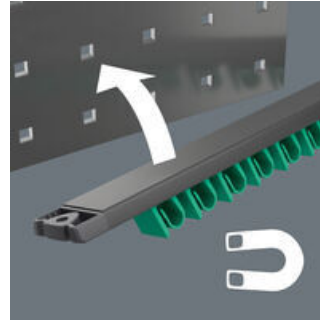

Hält durch Magnetkraft

Die Klemmleiste kann durch ihren starken Magnet sicher an Metallflächen angebracht werden.