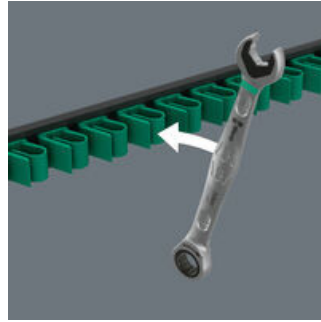

Der Ringratschen-Maulschlüssel Joker 6000 mit Haltefunktion für Sechskant-Schraubenköpfe bzw. -Mutter. Die auswechselbare Metallplatte im Maul sichert mit extra harten Zähnen Schrauben und Mutter. Der integrierte Endanschlag kann das Abrutschen vom Schraubenkopf nach unten verhindern und ermöglicht das Aufbringen hoher Drehmomente. Die Doppelsechskantgeometrie sorgt für die formschlüssige Verbindung mit Schraube oder Mutter und damit für die Verringerung der Abrutschgefahr. Ein Rückschwenkwinkel von nur 30° auf der Maulseite vermeidet zeitintensives Wenden des Schlüssels beim Schrauben. Ratschenmechanik auf der Ringseite mit außergewöhnlich hoher Feinverzahnung von 80 Zähnen für Flexibilität auch in engen Bauräumen. Die spezielle Schmiedegeometrie sorgt für hohe Drehmomentübertragung und hohe Biegezugsteifigkeit. Gefertigt aus leistungsfähigem Chrom-Molybdän-Stahl mit Nickel-Chrom Beschichtung für hohen Korrosionsschutz. Mit Werkzeugfinder Take it easy: Farbkennzeichnung nach Größen. Die Klemmen der Leiste sorgen für perfekten Halt der Werkzeuge. Die Leiste hält durch starken Magnet sicher an Metallflächen. Alternativ kann die Leiste auch an eine Wand geschraubt werden.

Die Klemmleiste kann durch ihren starken Magnet sicher an Metallflächen angebracht werden.

Die Klemmleiste aus hochwertigem Aluminiumprofil bietet Platz für bis zu 11 Maulschlüssel. Die Werkzeuge werden durch starke Klemmfedern sicher gehalten.

Hält durch Magnetkraft

Die Klemmleiste kann durch ihren starken Magnet sicher an Metallflächen angebracht werden.

Befestigung mit Schrauben

Die Leiste kann auch an eine Wand geschraubt werden.

Maul-Ringratschenschlüssel Joker 6000

Mit der Haltefunktion des Jokers führen Sie Muttern und Schrauben direkt und sicher zum Einsatzort. Dort kann das Gewinde schnell und sicher eingefädelt werden. Ein Herunterfallen der Schraube oder Mutter kann effektiv vermieden werden. Das zeitaufwändige Suchen entfällt.