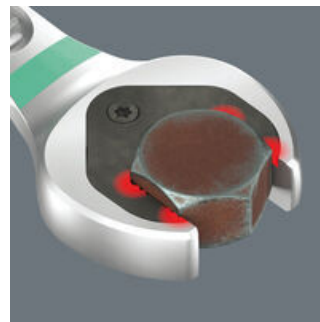

Doppelsechskant-Geometrie

Die clevere Doppelsechskant-Geometrie des Jokers macht die Verbindung mit Schraube oder Mutter formschlüssig - das sitzt. Und die auswechselbare, gehärtete Metallplatte im Maul des Jokers verbeißt sich mit extrem harten Spitzen in die Schraube. Beides verringert die Abrutschgefahr auch bei hohen Drehmomenten.