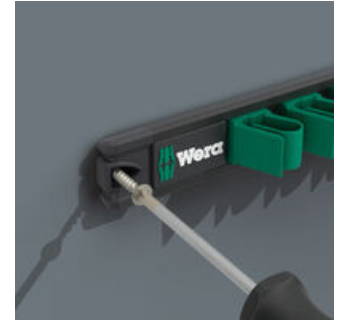

Maul-Ringratschen-Schlüssel-Set, 8-teilig, zöllige Größen; auf Klemmleiste. Der Ringratschen-Maulschlüssel Joker 6000 mit Haltefunktion für Sechskant-Schraubenköpfe bzw. -Mutter. Die auswechselbare Metallplatte im Maul sichert mit extra harten Zähnen Schrauben und Mutter. Der integrierte Endanschlag kann das Abrutschen vom Schraubenkopf nach unten verhindern und ermöglicht das Aufbringen hoher Drehmomente. Die Doppelsechskantgeometrie sorgt für die formschlüssige Verbindung mit Schraube oder Mutter und damit für die Verringerung der Abrutschgefahr. Ein Rückschwenkwinkel von nur 30° auf der Maulseite vermeidet zeitintensives Wenden des Schlüssels beim Schrauben. Ratschenmechanik auf der Ringseite mit außergewöhnlich hoher Feinverzahnung von 80 Zähnen für Flexibilität auch in engen Bauräumen. Die spezielle Schmiedegeometrie sorgt für hohe Drehmomentübertragung und hohe Biegesteifigkeit. Gefertigt aus leistungsfähigem Chrom-Molybdän-Stahl mit Nickel-Chrom Beschichtung für hohen Korrosionsschutz. Mit Werkzeugfinder Take it easy: Farbkennzeichnung nach Größen. Die Klemmen der Leiste sorgen für perfekten Halt der Werkzeuge. Die Leiste hält durch starken Magnet sicher an Metallflächen. Alternativ kann die Leiste auch an eine Wand geschraubt werden.

Die Klemmleiste kann durch ihren starken Magnet sicher an Metallflächen angebracht werden.

**Befestigung mit Schrauben**

Die Leiste kann auch an eine Wand geschraubt werden.

**Maul-Ringratschenschlüssel Joker 6000**

Mit der Haltefunktion des Jokers führen Sie Muttern und Schrauben direkt und sicher zum Einsatzort. Dort kann das Gewinde schnell und sicher eingefädelt werden. Ein Herunterfallen der Schraube oder Mutter kann effektiv vermieden werden. Das zeitaufwändige Suchen entfällt.