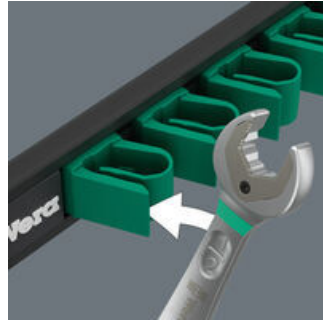

Sichere Fixierung der Werkzeuge

Die Klemmleiste aus hochwertigem Aluminiumprofil bietet Platz für bis zu 11 Maulschlüssel. Die Werkzeuge werden durch starke Klemmfedern sicher gehalten.