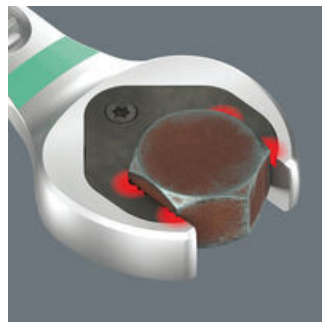

### Gekrüpfte Ringseite

Die Ringseite ist um 15° abgewinkelt zur Werkzeugachse angeordnet, um das Ansetzen des Schlüssels bei beengtem Arbeitsraum zu erleichtern.

### Haltefunktion

Mit der Haltefunktion des Jokers führen Sie Muttern und Schrauben direkt und sicher zum Einsatzort. Dort kann das Gewinde schnell und sicher eingefädelt werden. Ein Herunterfallen der Schraube oder Mutter kann effektiv vermieden werden. Das zeitaufwändige Suchen entfällt.

### Doppelsechskant-Geometrie

Die clevere Doppelsechskant-Geometrie des Jokers macht die Verbindung mit Schraube oder Mutter formschlüssig - das sitzt. Und die auswechselbare, gehärtete Metallplatte im Maul des Jokers verbeißt sich mit extrem harten Spitzen in die Schraube. Beides verringert die Abrutschgefahr auch bei hohen Drehmomenten.