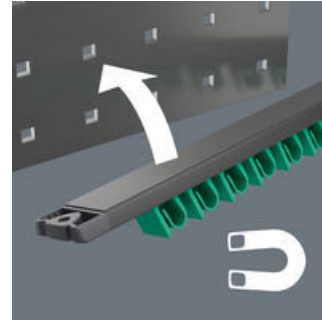

Hält durch Magnetkraft

Die Klemmleiste kann durch ihren starken Magnet sicher an Metallflächen angebracht werden.