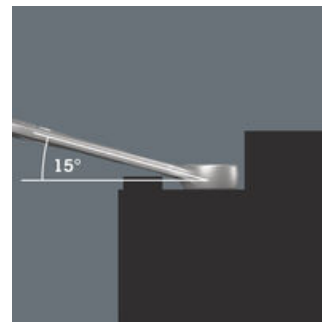

- Zöllig
- 8-teilig
- Die Leiste hält durch starken Magnet sicher an Metallflächen. Alternativ kann die Leiste auch an eine Wand geschraubt werden.
- Die Klemmen der Leiste sorgen für perfekten Halt der Werkzeuge
- Besonders geeignet für enge Bauräume
- Die spezielle Maulgeometrie erweitert die Ansetzmöglichkeiten des Werkzeugs
- Der geringe Rückholwinkel im Maul "packt" die Schraube alle 15°
- Schlanke, um 15° abgewinkelte Ringseite

Befestigung mit Schrauben

Die Leiste kann auch an eine Wand geschraubt werden.

Für besonders enge Bauräume

Der Ringmaulschlüssel Joker 6003 mit seiner besonderen Maulgeometrie - eine um 7,5° geschwenkte Maulseite und die Doppelsechskantgeometrie - verdoppelt die Ansetzmöglichkeiten bei wiederholter 180°-Drehung des Schlüssels um die Längsachse. Muttern bzw. Schraubenköpfe können alle 15° "gepackt" werden. Den jeweiligen Ansetzpunkt findet der Joker 6003 nach jedem Wenden sozusagen von selbst.

Doppelsechskant-Geometrie

Die Doppelsechskantgeometrie an der Maul- und der Ringseite sichert die formschlüssige Verbindung mit dem Schraubenkopf oder der Mutter und verringert die Abrutschgefahr.

Joker 6003: Abgewinkelte Ringseite