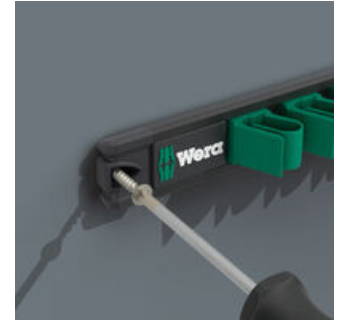

- Zöllig
- 8-teilig
- Die Leiste hält durch starken Magnet sicher an Metallflächen. Alternativ kann die Leiste auch an eine Wand geschraubt werden.
- Die Klemmen der Leiste sorgen für perfekten Halt der Werkzeuge
- Besonders geeignet für enge Bauräume
- Die spezielle Maulgeometrie erweitert die Ansetzmöglichkeiten des Werkzeugs
- Der geringe Rückholwinkel im Maul "packt" die Schraube alle 15°
- Schlanke, um 15° abgewinkelte Ringseite

Ringmaulschlüssel-Set, 8-teilig, zöllige Größen; auf Klemmleiste. Der Joker 6003 erzielt durch die Kombination des um 7,5° geschwenkten Mauls und der Doppelsechskantgeometrie eine Verdopplung der Ansetzpunkte. Bei einer wiederholten 180°-Drehung des Schlüssels um die Längsachse während des Schraubens gibt es vier Ansetzmöglichkeiten und Muttern bzw. Schraubenköpfe können alle 15° "gepackt" werden. Dadurch wird das Verschrauben besonders in engen Bauräumen deutlich einfacher. Die schlanke und dennoch robuste Ringseite ist um 15° zur Werkzeugachse abgewinkelt. Durch die hochwertige Oberflächenvergütung wird ein hoher und lang anhaltender Korrosionsschutz erzielt. Mit Werkzeugfinder Take it easy: Farbkennzeichnung nach Größen. Die Klemmen der Leiste sorgen für perfekten Halt der Werkzeuge. Die Leiste hält durch starken Magnet sicher an Metallflächen. Alternativ kann die Leiste auch an eine Wand geschraubt werden.

Befestigung mit Schrauben

Die Leiste kann auch an eine Wand geschraubt werden.

Für besonders enge Bauräume

Der Ringmaulschlüssel Joker 6003 mit seiner besonderen Maulgeometrie - eine um 7,5° geschwenkte Maulseite und die Doppelsechskantgeometrie - verdoppelt die Ansetzmöglichkeiten bei wiederholter 180°-Drehung des Schlüssels um die Längsachse. Muttern bzw. Schraubenköpfe können alle 15° "gepackt" werden. Den jeweiligen Ansetzpunkt findet der Joker 6003 nach jedem Wenden sozusagen von selbst.