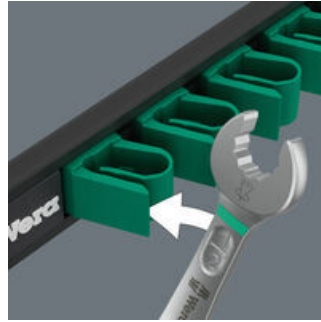

Sichere Fixierung der Werkzeuge

Die Klemmleiste aus hochwertigem Aluminiumprofil bietet Platz für bis zu 11 Maulschlüssel. Die Werkzeuge werden durch starke Klemmfedern sicher gehalten.