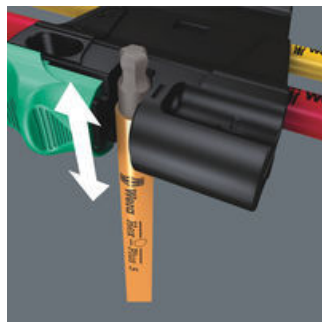

Entmagnetisieren