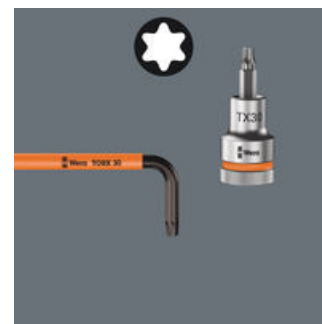

EAN:	4013288185280	Abmessung:	108x5x5 mm
Teilenr:	05024175001	Gewicht:	19 g
Artikel-Nr:	967 SL TORX® HF	Ursprungsland:	CZ
		Zolltarifnr.:	82041100

- Winkelschlüssel für Innen TORX® Schrauben
- Mit Haltefunktion am langen Schenkel zum sicheren Halten der Schraube auf dem Werkzeug
- BlackLaser für hohen Korrosionsschutz und lange Lebensdauer
- Mit Werkzeugfinder Take it easy: Farbkennzeichnung nach Größen

Hochwertiger Winkelschlüssel für Innen TORX® Schrauben. Mit Haltefunktion am langen Schenkel zum sicheren Halten der Schraube auf dem Werkzeug. Die BlackLaser-Oberflächenbehandlung sorgt für hervorragenden Korrosionsschutz und lange Lebensdauer. Take it easy Werkzeugfinder mit Farbkennzeichnung nach Größe.

Mit Haltefunktion für Innen TORX® Schrauben

Das TORX® Profil mit dem Wera HF Feature (HF = Haltefunktion) hält durch eine optimierte Abtriebsgeometrie und die dadurch entstehende Klemmkraft TORX® Schrauben sicher auf der Werkzeugspitze. Ideal bei Arbeiten an schwer zugänglichen Stellen wie z. B. tiefliegenden Sacklochverbindungen.

Take it easy Werkzeugfinder

Take it easy Werkzeugfinder mit Farbkennzeichnung nach Größen - zum einfachen und schnellen Finden des benötigten Werkzeugs. Größenleitsystem bei Werkzeugen für Innensechskantschrauben (Winkelschlüssel, Zyklop Bit-Nüsse), Außensechskantschrauben und -mutter (Joker Maulschlüssel, Zyklop Nüsse und Zyklop Nüsse mit Haltefunktion) und TORX® Schrauben (Winkelschlüssel, Zyklop Bitnüsse).