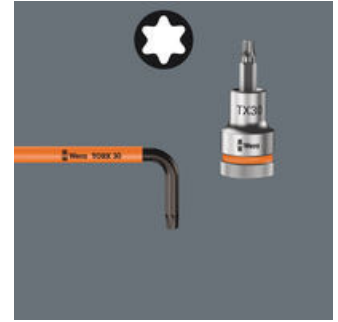

Hochwertiger Winkelschlüssel für Innen TORX® Schrauben. Mit Haltefunktion am langen Schenkel zum sicheren Halten der Schraube auf dem Werkzeug. Die BlackLaser-Oberflächenbehandlung sorgt für hervorragenden Korrosionsschutz und lange Lebensdauer. Take it easy Werkzeugfinder mit Farbkennzeichnung nach Größe.

Mit Haltefunktion für Innen TORX® Schrauben

Das TORX® Profil mit dem Wera HF Feature (HF = Haltefunktion) hält durch eine optimierte Abtriebsgeometrie und die dadurch entstehende Klemmkraft TORX® Schrauben sicher auf der Werkzeugspitze. Ideal bei Arbeiten an schwer zugänglichen Stellen wie z. B. tiefliegenden Sacklochverbindungen.

Winkelschlüssel mit Kunststoffummantelung

Winkelschlüssel mit Kunststoffummantelung sind aus grifffreundlichem Rundmaterial gefertigt. Die Ummantelung macht die Arbeit auch bei niedrigen Temperaturen angenehm und sicher. Alle Winkelschlüssel sind durch ihre Farbcodierung und Größenkennzeichnung schnell zur Hand.

Take it easy Werkzeugfinder

Take it easy Werkzeugfinder mit Farbkennzeichnung nach Größen - zum einfachen und schnellen Finden des benötigten Werkzeugs. Größenleitsystem bei Werkzeugen für Innensechskantschrauben (Winkelschlüssel, Zyklop Bit-Nüsse), Außensechskantschrauben und -mutter (Joker Maulschlüssel, Zyklop Nüsse und Zyklop Nüsse mit Haltefunktion) und TORX® Schrauben (Winkelschlüssel, Zyklop Bitnüsse).