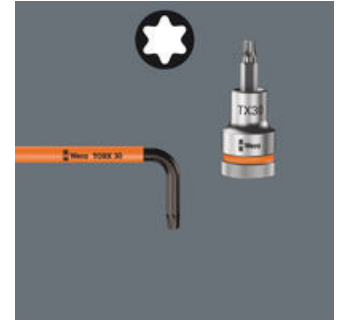

EAN:	4013288185310	Abmessung:	138x36x7 mm
Teilenr:	05024178001	Gewicht:	49 g
Artikel-Nr:	967 SL TORX® HF	Ursprungsland:	CZ
		Zolltarifnr.:	82041100

- Winkelschlüssel für Innen TORX® Schrauben
- Mit Haltefunktion am langen Schenkel zum sicheren Halten der Schraube auf dem Werkzeug
- BlackLaser für hohen Korrosionsschutz und lange Lebensdauer
- Mit Werkzeugfinder Take it easy: Farbkennzeichnung nach Größen

Hochwertiger Winkelschlüssel für Innen TORX® Schrauben. Mit Haltefunktion am langen Schenkel zum sicheren Halten der Schraube auf dem Werkzeug. Die BlackLaser-Oberflächenbehandlung sorgt für hervorragenden Korrosionsschutz und lange Lebensdauer. Take it easy Werkzeugfinder mit Farbkennzeichnung nach Größe.

Mit Haltefunktion für Innen TORX® Schrauben

Das TORX® Profil mit dem Wera HF Feature (HF = Haltefunktion) hält durch eine optimierte Abtriebsgeometrie und die dadurch entstehende Klemmkraft TORX® Schrauben sicher auf der Werkzeugspitze. Ideal bei Arbeiten an schwer zugänglichen Stellen wie z. B. tiefliegenden Sacklochverbindungen.

Take it easy Werkzeugfinder

Take it easy Werkzeugfinder mit Farbkennzeichnung nach Größen - zum einfachen und schnellen Finden des benötigten Werkzeugs. Größenleitsystem bei Werkzeugen für Innensechskantschrauben (Winkelschlüssel, Zyklus Bit-Nüsse), Außensechskantschrauben und -mutter (Joker Maulschlüssel, Zyklus Nüsse und Zyklus Nüsse mit Haltefunktion) und TORX® Schrauben (Winkelschlüssel, Zyklus Bitnüsse).