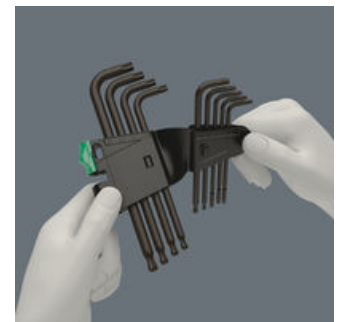

Hochwertiger Winkelschlüsselsatz für Innen TORX® Schrauben. Teilweise mit Kugelkopf: Die Kugel am langen Schenkel erlaubt sicheres Arbeiten auch in schwierigen Einbaulagen. Die BlackLaser-Oberflächenbehandlung sorgt für hervorragenden Oberflächenschutz, auch vor Korrosion, und lange Lebensdauer. Gelaserte und dadurch abriebfeste Größenkennzeichnung auf dem Winkelschlüssel für schnellen Zugriff. Im praktischen Clip aus verschleißfreiem Material für dauerhaft sicheren Halt der Winkelschlüssel bei gleichzeitig einfacher Entnahme.

TORX® Kugelkopf

Durch die kugelförmigen Abtriebsprofile ist ein Auslenken oder Schwenken der Werkzeugachse zur Schraubenachse möglich, so dass dadurch sozusagen "um die Ecke" geschraubt werden kann.

Größenkennzeichnung

Alle Winkelschlüssel sind durch ihre Größenkennzeichnung schnell zur Hand; die Take it easy-Winkelschlüssel haben zudem noch eine Farbcodierung.

Oberflächenschutz

Winkelschlüssel mit BlackLaser-Oberflächenbehandlung für hervorragenden Oberflächenschutz und lange Lebensdauer.

Sicherer Halt und leichte Entnahme

Verschleißfreies Clip-Material garantiert sicheren Halt der Winkelschlüssel und einfache Entnahme

Weblink

<https://www.wera.de/de/05024242001>

Wera - 967/9 TX 1
05024242001 - 4013288104946