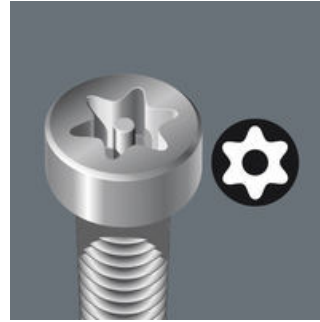

Schlauchummantelter Wera Winkelschlüssel zur Schonung der Finger. Dadurch ergonomischer und angenehmer Griff auch bei niedrigen Temperaturen. An einer Seite TORX® B0 Profil: Durch Bohrung im Bit und Zapfen in der TORX® B0 Schraube wird unerlaubtes Lösen verhindert. Sicherheitsverschraubung. Die Kugel am langen Schenkel erlaubt sicheres Arbeiten an TORX® Schrauben auch in schwierigen Einbaulagen. Die BlackLaser-Oberflächenbehandlung sorgt für hervorragenden Oberflächenschutz, auch vor Korrosion, und lange Lebensdauer. Gelaserte und dadurch abriebfeste Größenkennzeichnung auf dem Winkelschlüssel für schnellen Zugriff.

Winkelschlüssel mit Kunststoffummantelung

Winkelschlüssel für Innen TORX® Schrauben und Innen TORX® Schrauben mit Zapfen (BO = Bohrung)

Winkelschlüssel mit Kunststoffummantelung sind aus grifffreundlichem Rundmaterial gefertigt. Die Ummantelung macht die Arbeit auch bei niedrigen Temperaturen angenehm und sicher. Alle Winkelschlüssel sind durch ihre Farbcodierung und Größenkennzeichnung schnell zur Hand.

TORX® mit Bohrung

Konstruiert, um unerlaubtes Lösen von sogenannten Sicherheitsverschraubungen zu verhindern. Um eine Verwendung "normaler" TORX® Werkzeuge nicht zuzulassen, besitzen die Schrauben in ihrem Antriebsprofil einen vorstehenden Zapfen. Dieser wird in der Bohrung der TORX® BO Werkzeuge aufgenommen und die Sicherheitsverschraubung kann gelöst werden.

TORX® Kugelpkop

Durch die kugelförmigen Abtriebsprofile ist ein Auslenken oder Schwenken der Werkzeugachse zur Schraubenachse möglich, so dass dadurch sozusagen "um die Ecke" geschraubt werden kann.

Größenkennzeichnung