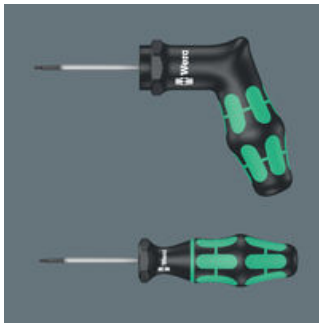

EAN:	4013288099136	Abmessung:	218x81x51 mm
Teilenr:	05028046001	Gewicht:	220 g
Artikel-Nr:	300 IP Pistole	Ursprungsland:	CZ
		Zolltarifnr.:	82054000

- Drehmomentindikator mit fest eingestelltem und manipulationsgeschütztem Drehmoment
- Deutlich hör- und spürbares Überraufen beim Erreichen des eingestellten Drehmoments
- Nicht veränderbar und manipulationsgeschützt
- Unbegrenzt Lösemoment zum Lösen festsitzender Schrauben
- Mehrkomponentiger Kraftform Pistolengriff für schnelles und ergonomisches Verschrauben

Wera Drehmomentschraubendreher mit festem Drehmoment für Innen TORX PLUS® Schrauben. Manipulationsgeschützt. Schlanke Sechskantklinge. Unbegrenzt Lösemoment zum Lösen festsitzender Schrauben. Mehrkomponentiger Kraftform Pistolengriff, für angenehm ergonomisches Arbeiten, bei dem Blasen und Schwielen vermieden werden. Harte Griffzonen für hohe Arbeitsgeschwindigkeit, während weiche Griffzonen hohe Drehmomentübertragung garantieren.

Die Wera Drehmomentindikatoren sind werkseitig mit den von führenden Hartmetallwerkzeugherstellern empfohlenen Werten voreingestellt. Diese Anzugswerte sind für TORX®, TORX PLUS® und Innensechskantschrauben auf die jeweilige Schraubengröße bezogen. Drehmomentindikatoren sorgen für sichere und leicht lösbare Schraubverbindungen. Präzision: ± 10 %

Manipulationsgeschützt

Nicht veränderbar und manipulationsgeschützt.

Für schwer zugängliche Schrauben

Schlanke, auf 4 mm überdrehte Sechskantklingen für schwer zugängliche Schrauben.

Hör- und spürbares Überraasten