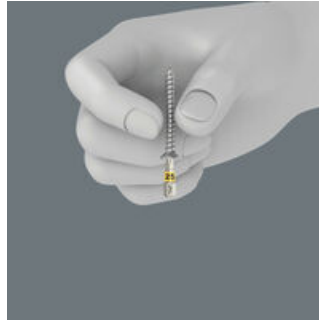

Hochwertige Bits für Innen TORX® Schrauben in praktischer Bit-Box. Mit Haltefunktion für TORX® Schrauben nach Spezifikation Acument Intellectual Properties. Auch passend für Würth ASSY Schrauben sowie Altenloh SPAX T-STAR plus Schrauben. 1/4"-Sechskant, passend für Halter nach DIN ISO 1173-D 6,3.

Bit-Box

Der Schiebeschalter ermöglicht eine einfache und dosierte Entnahme und Rückführung der Bits. Einfacher Überblick über die Anzahl enthaltener Bits dank transparenter Rückseite.

Mit Haltefunktion für Innen TORX® Schrauben

Die von Wera entwickelten TORX® HF Werkzeuge zeichnen sich durch eine geometrische Optimierung des ursprünglichen TORX® Profils aus. Durch die aus der Flächenpressung zwischen der Abriebsspitze und Schraubenprofil resultierende Klemmkraft werden TORX® Schrauben nach Spezifikation Acument Intellectual Properties sicher auf dem Werkzeug gehalten! Besonders hilfreich in schwer zugänglichen Arbeitsbereichen, wo man die zweite Hand nicht zum Festhalten der Schraube nutzen kann.