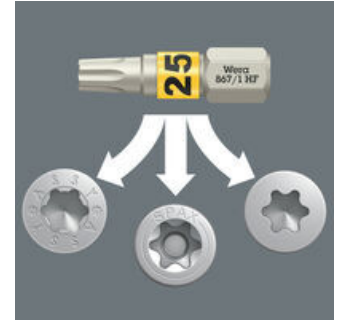

Auch für ASSY und SPAX T-STAR plus Schrauben

Die Wera Bits 867/1 TX HF sind auch passend für Würth ASSY Schrauben sowie Altenloh SPAX T-STAR plus Schrauben.

Weblink

<https://www.wera.de/de/05057777001>

Wera - Bit-Box 20 TX HF
05057777001 - 4013288226013

Wera Werkzeuge GmbH
Korzter Straße 21-25
D-42349 Wuppertal
Tel: +49 (0)2 02 / 40 45-0
E-Mail: info@wera.de