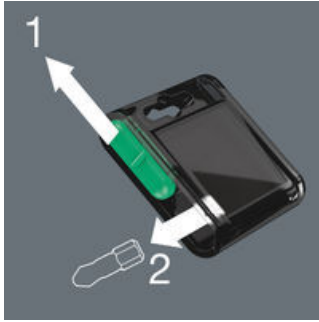

EAN:	4013288226013	Abmessung:	75x68x20 mm
Teilenr:	05057777001	Gewicht:	133 g
Artikel-Nr:	Bit-Box 20 TX HF	Ursprungsland:	CZ
		Zolltarifnr.:	82079030

- Für Innen TORX® Schrauben
- Mit Haltefunktion für Innen TORX® Schrauben
- Auch passend für Würth ASSY Schrauben sowie Altenloh SPAX T-STAR plus Schrauben
- 1/4" Sechskant-Antrieb (Wera Anschluss-Reihe 1)
- Mit Werkzeugfinder Take it easy: Farbkennzeichnung nach Größen
- In praktischer Bit-Box mit leichter Entnahme

Hochwertige Bits für Innen TORX® Schrauben in praktischer Bit-Box. Mit Haltefunktion für TORX® Schrauben nach Spezifikation Acument Intellectual Properties. Auch passend für Würth ASSY Schrauben sowie Altenloh SPAX T-STAR plus Schrauben. 1/4"-Sechskant, passend für Halter nach DIN ISO 1173-D 6,3.

Bit-Box

Der Schiebeschalter ermöglicht eine einfache und dosierte Entnahme und Rückführung der Bits. Einfacher Überblick über die Anzahl enthaltener Bits dank transparenter Rückseite.

Mit Haltefunktion für Innen TORX® Schrauben