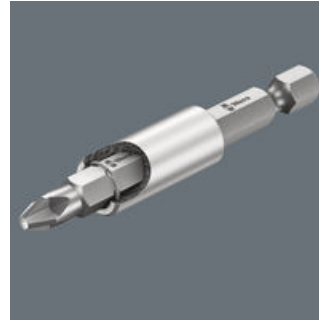

EAN:	4013288163820	Abmessung:	135x65x20 mm
Teilenr:	05057908001	Gewicht:	231 g
Artikel-Nr:	Bit-Check 30 TX Universal 1	Ursprungsland:	CZ
		Zolltarifnr.:	82079030

- Die Bit-Checks von Wera sind extrem kompakt und sind damit ideale Begleiter auch bei mobilen Einsätzen.
- Die aufstellbaren Bit-Checks überzeugen durch ihre Funktionalität auf kleinstem Raum
- Zähnharte Bits, für den universellen Einsatz
- Universalhalter mit Edelhülse, Sprengring und starkem Dauermagnet
- Verhindert vorzeitigen Bruch der Abtriebsspitze

30-teilig. Zähnharte Wera Bits für den universellen Einsatz. 1 Universalhalter 899/4/1 K zur Aufnahme in die Schraubmaschine oder zum Einsatz in das Bohrfutter der elektronischen Bohrmaschine. Inklusive zähnharter TORX® Bits, für den universellen Einsatz.

Immer griffbereit

Am Arbeitsplatz lassen sich die Bit-Checks hinstellen, damit ist das Werkzeug immer schnell griffbereit.

Zähnharte Bits

Zähnharte Wera Bits verhindern den vorzeitigen Bruch der Abtriebsspitze. Z-Bits stellen in der Regel den Bit für den universellen Schraubfall dar.

Universalhalter mit Edelstahl-Hülse

Mit Sprengring und starkem Dauermagnet für besonders sicheren Sitz des Bits im Halter.

Weblink

<https://www.wera.de/de/05057908001>

Wera - Bit-Check 30 TX Universal 1
05057908001 - 4013288163820