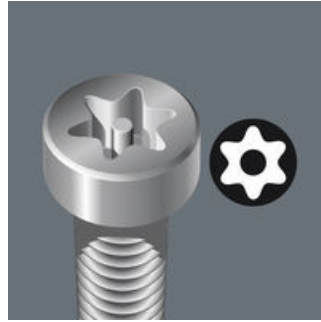

EAN:	4013288094520	Abmessung:	89x7x6 mm
Teilenr:	05060049001	Gewicht:	9 g
Artikel-Nr:	867/4 Z TORX® B0	Ursprungsland:	CZ
		Zolltarifnr.:	82079030

- Für Innen TORX® Schrauben mit Sicherungsstift
- TORX® Bit mit Bohrung auf der Abtriebsseite
- Zähhart, für den universellen Einsatz
- 1/4" Sechskant-Antrieb (Wera Anschluss-Reihe 4)

Hochwertige Bits für Innen-TORX® B0 Schrauben. TORX® B0 Schrauben besitzen in ihrem Antriebsprofil einen vorstehenden Zapfen. Damit wird unerlaubtes Lösen verhindert, denn mit "normalen" TORX® Werkzeugen können diese Schrauben nicht betätigt werden. Nur spezielle TORX® B0 Werkzeuge weisen eine Bohrung auf, in die der Zapfen aufgenommen wird. Zähhart, für den universellen Einsatz. 1/4"-Sechskant, passend für Halter nach DIN ISO 1173-F 6,3.

TORX® mit Bohrung

Konstruiert, um unerlaubtes Lösen von sogenannten Sicherheitsverschraubungen zu verhindern. Um eine Verwendung "normaler" TORX® Werkzeuge nicht zuzulassen, besitzen die Schrauben in ihrem Antriebsprofil einen vorstehenden Zapfen. Dieser wird in der Bohrung der TORX® B0 Werkzeuge aufgenommen und die Sicherheitsverschraubung kann gelöst werden.

Zähnharte Bits

Zähnharte Wera Bits verhindern den vorzeitigen Bruch der Abtriebsspitze. Z-Bits stellen in der Regel den Bit für den universellen Schraubfall dar.

Weitere Varianten dieser Produktfamilie: