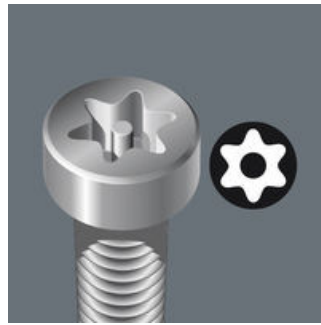

EAN:	4013288094544	Abmessung:	89x7x6 mm
Teilenr:	05060051001	Gewicht:	12 g
Artikel-Nr:	867/4 Z TORX® B0	Ursprungsland:	CZ
		Zolltarifnr.:	82079030

- Für Innen TORX® Schrauben mit Sicherungsstift
- TORX® Bit mit Bohrung auf der Abtriebsseite
- Zähhart, für den universellen Einsatz
- 1/4" Sechskant-Antrieb (Wera Anschluss-Reihe 4)

Hochwertige Bits für Innen-TORX® B0 Schrauben. TORX® B0 Schrauben besitzen in ihrem Antriebsprofil einen vorstehenden Zapfen. Damit wird unerlaubtes Lösen verhindert, denn mit "normalen" TORX® Werkzeugen können diese Schrauben nicht betätigt werden. Nur spezielle TORX® B0 Werkzeuge weisen eine Bohrung auf, in die der Zapfen aufgenommen wird. Zähhart, für den universellen Einsatz. 1/4"-Sechskant, passend für Halter nach DIN ISO 1173-F 6,3.

TORX® mit Bohrung

Konstruiert, um unerlaubtes Lösen von sogenannten Sicherheitsverschraubungen zu verhindern. Um eine Verwendung "normaler" TORX® Werkzeuge nicht zuzulassen, besitzen die Schrauben in ihrem Antriebsprofil einen vorstehenden Zapfen. Dieser wird in der Bohrung der TORX® B0 Werkzeuge aufgenommen und die Sicherheitsverschraubung kann gelöst werden.

Zähnharte Bits

Zähnharte Wera Bits verhindern den vorzeitigen Bruch der Abtriebsspitze. Z-Bits stellen in der Regel den Bit für den universellen Schraubfall dar.

Weitere Varianten dieser Produktfamilie: