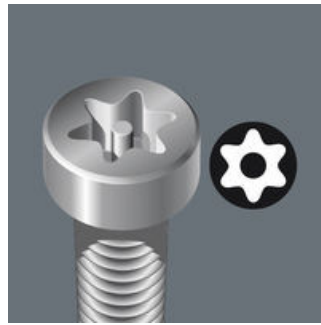

EAN:	4013288094568	Abmessung:	89x7x6 mm
Teilenr:	05060053001	Gewicht:	19 g
Artikel-Nr:	867/4 Z TORX® B0	Ursprungsland:	CZ
		Zolltarifnr.:	82079030

- Für Innen TORX® Schrauben mit Sicherungsstift
- TORX® Bit mit Bohrung auf der Abtriebsseite
- Zähhart, für den universellen Einsatz
- 1/4" Sechskant-Antrieb (Wera Anschluss-Reihe 4)

Hochwertige Bits für Innen-TORX® B0 Schrauben. TORX® B0 Schrauben besitzen in ihrem Antriebsprofil einen vorstehenden Zapfen. Damit wird unerlaubtes Lösen verhindert, denn mit "normalen" TORX® Werkzeugen können diese Schrauben nicht betätigt werden. Nur spezielle TORX® B0 Werkzeuge weisen eine Bohrung auf, in die der Zapfen aufgenommen wird. Zähhart, für den universellen Einsatz. 1/4"-Sechskant, passend für Halter nach DIN ISO 1173-F 6,3.

TORX® mit Bohrung

Konstruiert, um unerlaubtes Lösen von sogenannten Sicherheitsverschraubungen zu verhindern. Um eine Verwendung "normaler" TORX® Werkzeuge nicht zuzulassen, besitzen die Schrauben in ihrem Antriebsprofil einen vorstehenden Zapfen. Dieser wird in der Bohrung der TORX® B0 Werkzeuge aufgenommen und die Sicherheitsverschraubung kann gelöst werden.

Zähnharte Bits

Zähnharte Wera Bits verhindern den vorzeitigen Bruch der Abtriebsspitze. Z-Bits stellen in der Regel den Bit für den universellen Schraubfall dar.

Weitere Varianten dieser Produktfamilie: