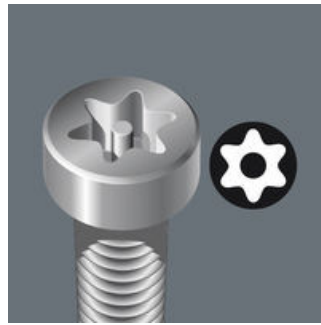

<b>EAN:</b>	4013288026910	<b>Abmessung:</b>	70x7x6 mm
<b>Teilenr:</b>	05060143001	<b>Gewicht:</b>	15 g
<b>Artikel-Nr:</b>	867/4 Z TORX® B0	<b>Ursprungsland:</b>	CZ
		<b>Zolltarifnr.:</b>	82079030

- Für Innen TORX® Schrauben mit Sicherungsstift
- TORX® Bit mit Bohrung auf der Abtriebsseite
- Zähhart, für den universellen Einsatz
- 1/4" Sechskant-Antrieb (Wera Anschluss-Reihe 4)

Hochwertige Bits für Innen-TORX® B0 Schrauben. TORX® B0 Schrauben besitzen in ihrem Antriebsprofil einen vorstehenden Zapfen. Damit wird unerlaubtes Lösen verhindert, denn mit "normalen" TORX® Werkzeugen können diese Schrauben nicht betätigt werden. Nur spezielle TORX® B0 Werkzeuge weisen eine Bohrung auf, in die der Zapfen aufgenommen wird. Zähhart, für den universellen Einsatz. 1/4"-Sechskant, passend für Halter nach DIN ISO 1173-F 6,3.

## TORX® mit Bohrung

Konstruiert, um unerlaubtes Lösen von sogenannten Sicherheitsverschraubungen zu verhindern. Um eine Verwendung "normaler" TORX® Werkzeuge nicht zuzulassen, besitzen die Schrauben in ihrem Antriebsprofil einen vorstehenden Zapfen. Dieser wird in der Bohrung der TORX® B0 Werkzeuge aufgenommen und die Sicherheitsverschraubung kann gelöst werden.

## Zähnharte Bits

Zähnharte Wera Bits verhindern den vorzeitigen Bruch der Abtriebsspitze. Z-Bits stellen in der Regel den Bit für den universellen Schraubfall dar.