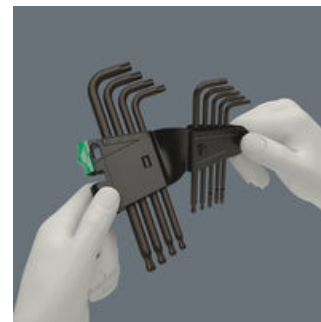

Hochwertiger Winkelschlüsselsatz für Innen TORX® Schrauben. Teilweise mit Kugelkopf: Die Kugel am langen Schenkel erlaubt sicheres Arbeiten auch in schwierigen Einbaulagen. Die BlackLaser-Oberflächenbehandlung sorgt für hervorragenden Oberflächenschutz, auch vor Korrosion, und lange Lebensdauer. Gelaserte und dadurch abriebfeste Größenkennzeichnung auf dem Winkelschlüssel für schnellen Zugriff. Im praktischen Clip aus verschleißfreiem Material für dauerhaft sicheren Halt der Winkelschlüssel bei gleichzeitig einfacher Entnahme.

TORX® Kugelkopf

Durch die kugelförmigen Abtriebsprofile ist ein Auslenken oder Schwenken der Werkzeugachse zur Schraubenachse möglich, so dass dadurch sozusagen "um die Ecke" geschraubt werden kann.

Größenkennzeichnung

Alle Winkelschlüssel sind durch ihre Größenkennzeichnung schnell zur Hand; die Take it easy-Winkelschlüssel haben zudem noch eine Farbcodierung.

Oberflächenschutz

Winkelschlüssel mit BlackLaser-Oberflächenbehandlung für hervorragenden Oberflächenschutz und lange Lebensdauer.

Sicherer Halt und leichte Entnahme

Verschleißfreies Clip-Material garantiert sicheren Halt der Winkelschlüssel und einfache Entnahme

Webink

<https://www.wera.de/de/05073598001>

Wera - 967/9 TX 1 SB SiS
05073598001 - 4013288106438