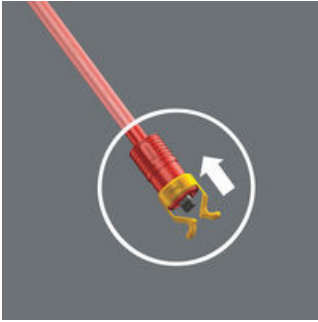

EAN:	4013288140340	Abmessung:	165x60x24 mm
Teilenr:	05073680001	Gewicht:	17 g
Artikel-Nr:	1440/1442	Ursprungsland:	CZ
		Zolltarifnr.:	39269097

- Schraubkrallen Set
- Aufsteckwerkzeug mit Festhaltefunktion für Schrauben
- Hält alle Schraubenprofile und -größen sicher auf dem Werkzeug
- Aus stabilem Elastomer-Kunststoff

Wera Schraubkrallenset: Aufsteckwerkzeug mit Festhaltefunktion für Schrauben. Hält alle Schraubprofile sicher auf dem Werkzeug. Schraubkralle kann während der Verschraubung auf der Klinge nach oben geschoben werden. So stört die Kralle auch bei tiefer gelegenen Schraubsituationen nicht.

Schraubkralle auf die Klingenspitze des Schraubendrehers schieben bis das Klingensprofil aus der Gummi-Klingenaufnahme heraustritt.

Und so funktioniert die Schraubkralle

Schraube auf die Klingenspitze stecken, in der Kralle fixieren.

Und so funktioniert die Schraubkralle

Schraubkralle weiter in Richtung Schraubendrehergriff ziehen, bis sich die beiden Arme des Schraubengreifers an den Schraubenkopf anlegen und leicht aufspreizen. Die Wera-Schraubkralle gibt die Schraube nach dem Schraubvorgang automatisch frei!