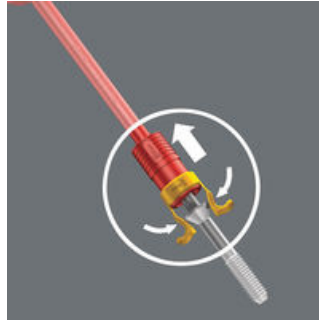

Wera Schraubkrallenset: Aufsteckwerkzeug mit Festhaltefunktion für Schrauben. Hält alle Schraubprofile sicher auf dem Werkzeug. Schraubkralle kann während der Verschraubung auf der Klinge nach oben geschoben werden. So stört die Kralle auch bei tiefer gelegenen Schraubsituationen nicht.

Schraubkralle auf die Klingenspitze des Schraubendrehers schieben bis das Klingensprofil aus der Gummi-Klingenaufnahme heraustritt.

Und so funktioniert die Schraubkralle

Schraube auf die Klingenspitze stecken, in der Kralle fixieren.

Und so funktioniert die Schraubkralle

Schraubkralle weiter in Richtung Schraubendrehergriff ziehen, bis sich die beiden Arme des Schraubengreifers an den Schraubenkopf anlegen und leicht aufspreizen. Die Wera-Schraubkralle gibt die Schraube nach dem Schraubvorgang automatisch frei!

Und so funktioniert die Schraubkralle

Beim Kontakt mit der Oberfläche spreizen sich die beiden Greiferarme weiter auf und schnappen beim Versenken des Schraubenkopfes automatisch über.

Und so funktioniert die Schraubkralle