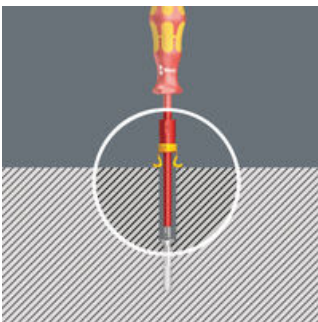

Schraubkralle auf die Klingenspitze des Schraubendrehers schieben bis das Klingensprofil aus der Gummi-Klingenaufnahme heraustritt.

Und so funktioniert die Schraubkralle

Schraube auf die Klingenspitze stecken, in der Kralle fixieren.

Und so funktioniert die Schraubkralle

Schraubkralle weiter in Richtung Schraubendrehergriff ziehen, bis sich die beiden Arme des Schraubengreifers an den Schraubenkopf anlegen und leicht aufspreizen. Die Wera-Schraubkralle gibt die Schraube nach dem Schraubvorgang automatisch frei!

Und so funktioniert die Schraubkralle

Beim Kontakt mit der Oberfläche spreizen sich die beiden Greiferarme weiter auf und schnappen beim Versenken des Schraubenkopfes automatisch über.

Und so funktioniert die Schraubkralle

Bei Verschraubungen in sogenannten Sacklöchern schiebt sich die Schraubkralle nach oben: So lassen sich auch tiefer gelegene Schraubsituationen problemlos erreichen.

Weblink

<https://www.wera.de/de/05073680001>