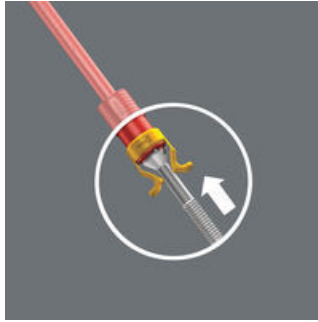

Wera Schraubkrallenset: Aufsteckwerkzeug mit Festhaltefunktion für Schrauben. Hält alle Schraubprofile sicher auf dem Werkzeug. Schraubkralle kann während der Verschraubung auf der Klinge nach oben geschoben werden. So stört die Kralle auch bei tiefer gelegenen Schraubsituationen nicht.

Schraubkralle auf die Klingenspitze des Schraubendrehers schieben bis das Klingensprofil aus der Gummi-Klingenaufnahme heraustritt.

Und so funktioniert die Schraubkralle

Schraube auf die Klingenspitze stecken, in der Kralle fixieren.

Und so funktioniert die Schraubkralle

Schraubkralle weiter in Richtung Schraubendrehergriff ziehen, bis sich die beiden Arme des Schraubengreifers an den Schraubenkopf anlegen und leicht aufspreizen. Die Wera-Schraubkralle gibt die Schraube nach dem Schraubvorgang automatisch frei!

Und so funktioniert die Schraubkralle

Beim Kontakt mit der Oberfläche spreizen sich die beiden Greiferarme weiter auf und schnappen beim Versenken des Schraubenkopfes automatisch über.

Und so funktioniert die Schraubkralle