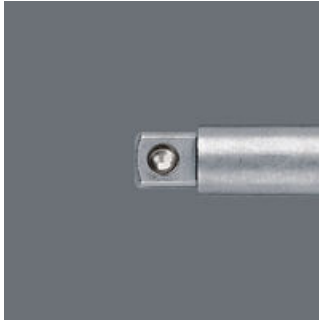

Mit Kugel

Mit Kugel; für handbetätigte Steckschlüsseinsätze