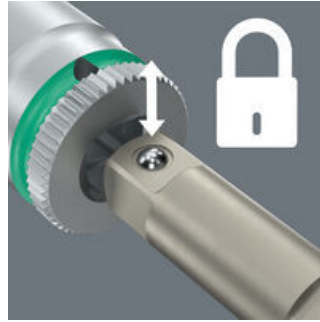

<b>EAN:</b>	4013288233271	<b>Abmessung:</b>	165x60x23 mm
<b>Teilenr:</b>	05073985001	<b>Gewicht:</b>	56 g
<b>Artikel-Nr:</b>	870/4 SB SiS	<b>Ursprungsland:</b>	CZ
		<b>Zolltarifnr.:</b>	82042000

- Werkzeugschaft für handbetätigte Steckschlüsseleinsätze
- Mit 1/4" Außenvierkant-Abtrieb
- Mit 1/2" Außenvierkant-Abtrieb
- 1/4" Außensechskantantrieb (Wera Anschluss-Reihe 4)
- Mit Kugel

Werkzeugschaft für handbetätigte Steckschlüsseleinsätze. Mit Kugel. Abtrieb: 1/4"-Außenvierkant; 1/2"-Außenvierkant. Antrieb: 1/4"-Sechskant.

**Weblink**

<https://www.wera.de/de/05073985001>

Wera - 870/4 SB SiS  
05073985001 - 4013288233271

Die federnde Kugel auf dem Vierkant greift in die Bohrung des Steckschlüsseinsatzes und sichert so den Stückschlüsseinsatz auf dem Verbindungsteil.

**Weblink**

<https://www.wera.de/de/05073985001>

Wera - 870/4 SB SiS  
05073985001 - 4013288233271