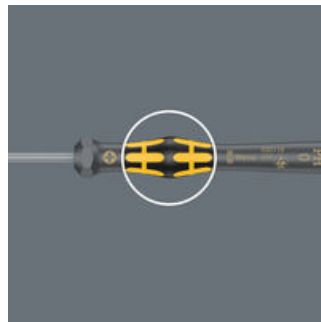

**Kraftform Micro Griff**

Mehrkomponentiger Schraubendrehergriff für ergonomisch richtiges Arbeiten.

**Die Präzisionszone**

Die Präzisionszone direkt über der Klinge gibt dem Anwender ein gutes Gefühl für den richtigen Drehwinkel bei Justierarbeiten.

**Die Kraftzone**

Die Kraftzone mit integrierten Weichzonen in Nähe der Klingenspitze sorgt für die Übertragung hoher Löse- und Anzugsmomente, ohne dass der Kontakt zur Schraube verloren geht.

**Die Schnelldrehzone**

Die Schnelldrehzone unterhalb der drehbaren Kappe ermöglicht blitzschnelles Zwirbeln.

**Take it easy Werkzeugfinder**

Schraubendreher Take it easy: Farbkennzeichnung nach Profilen und Größenstempelung.

**Weblink**