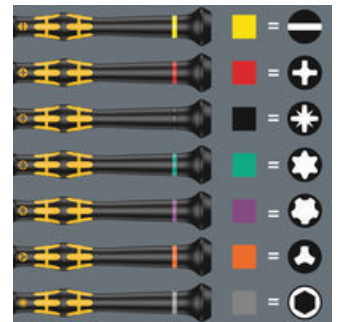

**Kraftform Micro Griff**

Mehrkomponentiger Schraubendrehergriff für ergonomisch richtiges Arbeiten.

**Die Präzisionszone**

Die Präzisionszone direkt über der Klinge gibt dem Anwender ein gutes Gefühl für den richtigen Drehwinkel bei Justierarbeiten.

**Die Kraftzone**

Die Kraftzone mit integrierten Weichzonen in Nähe der Klingenspitze sorgt für die Übertragung hoher Löse- und Anzugsmomente, ohne dass der Kontakt zur Schraube verloren geht.

**Die Schnelldrehzone**

Die Schnelldrehzone unterhalb der drehbaren Kappe ermöglicht blitzschnelles Zwirbeln.

**Take it easy Werkzeugfinder**

Schraubendreher Take it easy: Farbkennzeichnung nach Profilen und Größenstempelung.

**Weblink**