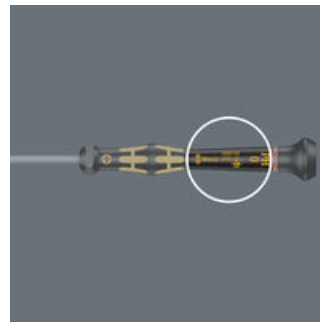

**Kraftform Micro Griff**

Mehrkomponentiger Schraubendrehergriff für ergonomisch richtiges Arbeiten.

**Die Präzisionszone**

Die Präzisionszone direkt über der Klinge gibt dem Anwender ein gutes Gefühl für den richtigen Drehwinkel bei Justierarbeiten.

**Die Kraftzone**

Die Kraftzone mit integrierten Weichzonen in Nähe der Klingenspitze sorgt für die Übertragung hoher Löse- und Anzugsmomente, ohne dass der Kontakt zur Schraube verloren geht.

**Die Schnelldrehzone**

Die Schnelldrehzone unterhalb der drehbaren Kappe ermöglicht blitzschnelles Zwirbeln.

**Take it easy Werkzeugfinder**

Schraubendreher Take it easy: Farbkennzeichnung nach Profilen und Größenstempelung.

**Weblink**