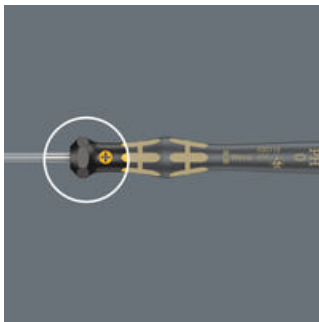

**Kraftform Micro Griff**

Mehrkomponentiger Schraubendrehergriff für ergonomisch richtiges Arbeiten.

**Die Präzisionszone**

Die Präzisionszone direkt über der Klinge gibt dem Anwender ein gutes Gefühl für den richtigen Drehwinkel bei Justierarbeiten.

**Die Kraftzone**

Die Kraftzone mit integrierten Weichzonen in Nähe der Klingenspitze sorgt für die Übertragung hoher Löse- und Anzugsmomente, ohne dass der Kontakt zur Schraube verloren geht.

**Die Schnelldrehzone**