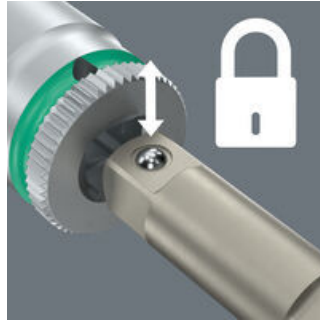

EAN:	4013288099914	Abmessung:	165x60x11 mm
Teilenr:	05134399001	Gewicht:	25 g
Artikel-Nr:	870/4 SB SiS	Ursprungsland:	CZ
		Zolltarifnr.:	82042000

- Werkzeugschaft für maschinenbetätigte Steckschlüsseinsätze
- Mit 1/4" Außenvierkant-Abtrieb
- 1/4" Außensechskantantrieb (Wera Anschluss-Reihe 4)
- Mit Kugel

Werkzeugschaft für handbetätigte Steckschlüsseinsätze. Mit Kugel. Abtrieb: 1/4"-Außenvierkant; 1/2"-Außenvierkant. Antrieb: 1/4"-Sechskant.

Weblink
<https://www.wera.de/de/05134399001>

Wera - 870/4 SB SiS
05134399001 - 4013288099914

Wera Werkzeuge GmbH
Korzter Straße 21-25
D-42349 Wuppertal
Tel: +49 (0)2 02 / 40 45-0
E-Mail: info@wera.de

Mit Kugel

Mit Kugel; für handbetätigte Steckschlüsseinsätze

Mit federnder Kugel

Die federnde Kugel auf dem Vierkant greift in die Bohrung des Steckschlüsseinsatzes und sichert so den Stückschlüsseinsatz auf dem Verbindungsteil.

870/4 Werkzeugschaft (Verbindungsteil) für handbetätigte Steckschlüsseinsätze, 1/4" x 50 mm

05311517001¹⁾ 1x 1/4" x 50 mm

1) Mit Kugel; für handbetätigte Steckschlüsseinsätze

Weblink

<https://www.wera.de/de/05134399001>