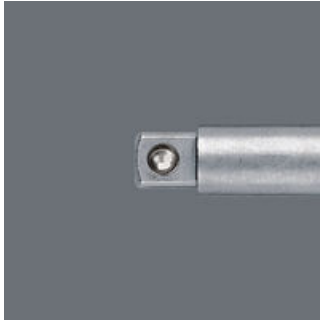

EAN:	4013288099914	Abmessung:	165x60x11 mm
Teilenr:	05134399001	Gewicht:	25 g
Artikel-Nr:	870/4 SB SiS	Ursprungsland:	CZ
		Zolltarifnr.:	82042000

- Werkzeugschaft für maschinenbetätigte Steckschlüsseinsätze
- Mit 1/4" Außenvierkant-Abtrieb
- 1/4" Außensechskantantrieb (Wera Anschluss-Reihe 4)
- Mit Kugel

Werkzeugschaft für handbetätigte Steckschlüsseinsätze. Mit Kugel. Abtrieb: 1/4"-Außenvierkant; 1/2"-Außenvierkant. Antrieb: 1/4"-Sechskant.

Weblink
<https://www.wera.de/de/05134399001>

Wera - 870/4 SB SiS
05134399001 - 4013288099914

Wera Werkzeuge GmbH
Korzter Straße 21-25
D-42349 Wuppertal
Tel: +49 (0)2 02 / 40 45-0
E-Mail: info@wera.de

Mit Kugel

Mit Kugel; für handbetätigte Steckschlüsseinsätze

Mit federnder Kugel

Die federnde Kugel auf dem Vierkant greift in die Bohrung des Steckschlüsseinsatzes und sichert so den Stückschlüsseinsatz auf dem Verbindungsteil.

870/4 Werkzeugschaft (Verbindungsteil) für handbetätigte Steckschlüsseinsätze, 1/4" x 50 mm

05311517001¹⁾ 1x 1/4" x 50 mm

1) Mit Kugel; für handbetätigte Steckschlüsseinsätze

Weblink

<https://www.wera.de/de/05134399001>