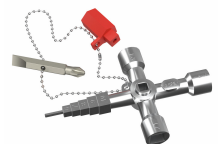

950/9 Hex-Plus 2 Winkelschlüsselsatz, metrisch, gestellverchromt, 9-teilig

05021909001 1x 9-teilig

9529 C SB Stufenschlüssel 1/2", 88 mm

05136074001 1x 88 mm

KNIPEX Wasserpumpenzange COBRA® 250mm 87 11 250

1x KNIPEX Wasserpumpenzange COBRA® 250mm 87 11 250

KNIPEX Kombizange 160mm 03 01 160

1x KNIPEX Kombizange 160mm 03 01 160

KNIPEX Abisolier-Seitenschneider 14 26 160

1x KNIPEX Abisolier-Seitenschneider 14 26 160

KNIPEX Profi-Key 001104 für gängige Absperrsysteme

1x KNIPEX Profi-Key 001104 für gängige Absperrsysteme

STABILA® Wasserwaage Type 70, 30 cm, 02281

1x STABILA® Wasserwaage Type 70, 30 cm, 02281

Weblink

<https://www.wera.de/de/05136071001>