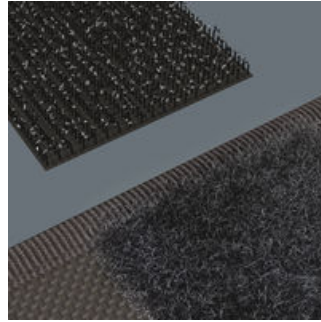

Robuste textile Box für platzsparende Aufbewahrung von Werkzeug; ideal bei mobilen Einsätzen, da das verwendete Material leicht und stabil ist. Für bis zu vier 6004 Joker VDE.

Weblink
<https://www.wera.de/de/05136406001>

Das verwendete Material zeichnet sich durch hohe Robustheit aus. Gleichzeitig ist die textile Box leicht und formstabil. Auch wenn die textile Box herunterfällt, sind die Werkzeuge gut geschützt.

Die textile Box weist auf der Rückseite eine Flauschzone auf. Mittels des mitgelieferten selbsthaftenden Klettstreifens kann die textile Box an die Wera 2go Komponenten geklettet werden. Oder auch an Wand, Regal oder Werkstattwagen.