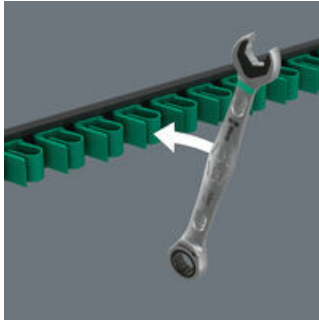

EAN:	4013288228956	Abmessung:	380x75x40 mm
Teilenr:	05136413001	Gewicht:	308 g
Artikel-Nr:	9610	Ursprungsland:	TW
		Zolltarifnr.:	82041100

- Die Leiste hält durch starken Magnet sicher an Metallflächen. Alternativ kann die Leiste auch an eine Wand geschraubt werden.
- Die Klemmen der Leiste sorgen für perfekten Halt der Werkzeuge

Unbestückte Magnetleiste. Für bis zu 11 Joker Maulschlüssel. Die Klemmen der Leiste sorgen für perfekten Halt und leichte Entnahme der Werkzeuge. Die Leiste hält durch starken Magnet sicher an Metallflächen. Alternativ kann die Leiste auch an eine Wand geschraubt werden.

E-Mail: info@wera.de

Sichere Fixierung der Werkzeuge

Die Klemmleiste aus hochwertigem Aluminiumprofil bietet Platz für bis zu 11 Maulschlüssel. Die Werkzeuge werden durch starke Klemmfedern sicher gehalten.

Hält durch Magnetkraft

Die Klemmleiste kann durch ihren starken Magnet sicher an Metallflächen angebracht werden.

Befestigung mit Schrauben

Die Leiste kann auch an eine Wand geschraubt werden.

Weitere Varianten dieser Produktfamilie: