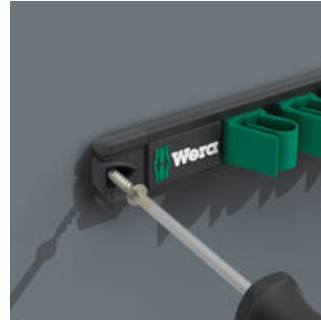

EAN:	4013288228956	Abmessung:	380x75x40 mm
Teilenr:	05136413001	Gewicht:	308 g
Artikel-Nr:	9610	Ursprungsland:	TW
		Zolltarifnr.:	82041100

- Die Leiste hält durch starken Magnet sicher an Metallflächen. Alternativ kann die Leiste auch an eine Wand geschraubt werden.
- Die Klemmen der Leiste sorgen für perfekten Halt der Werkzeuge

Unbestückte Magnetleiste. Für bis zu 11 Joker Maulschlüssel. Die Klemmen der Leiste sorgen für perfekten Halt und leichte Entnahme der Werkzeuge. Die Leiste hält durch starken Magnet sicher an Metallflächen. Alternativ kann die Leiste auch an eine Wand geschraubt werden.

E-Mail: info@wera.de

Sichere Fixierung der Werkzeuge

Die Klemmleiste aus hochwertigem Aluminiumprofil bietet Platz für bis zu 11 Maulschlüssel. Die Werkzeuge werden durch starke Klemmfedern sicher gehalten.

Hält durch Magnetkraft

Die Klemmleiste kann durch ihren starken Magnet sicher an Metallflächen angebracht werden.

Befestigung mit Schrauben

Die Leiste kann auch an eine Wand geschraubt werden.

Weitere Varianten dieser Produktfamilie: