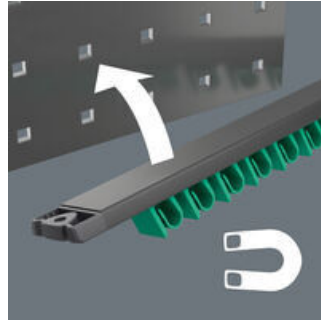

EAN:	4013288228956	Abmessung:	380x75x40 mm
Teilenr:	05136413001	Gewicht:	308 g
Artikel-Nr:	9610	Ursprungsland:	TW
		Zolltarifnr.:	82041100

- Die Leiste hält durch starken Magnet sicher an Metallflächen. Alternativ kann die Leiste auch an eine Wand geschraubt werden.
- Die Klemmen der Leiste sorgen für perfekten Halt der Werkzeuge

Unbestückte Magnetleiste. Für bis zu 11 Joker Maulschlüssel. Die Klemmen der Leiste sorgen für perfekten Halt und leichte Entnahme der Werkzeuge. Die Leiste hält durch starken Magnet sicher an Metallflächen. Alternativ kann die Leiste auch an eine Wand geschraubt werden.

E-Mail: info@wera.de

Sichere Fixierung der Werkzeuge

Die Klemmleiste aus hochwertigem Aluminiumprofil bietet Platz für bis zu 11 Maulschlüssel. Die Werkzeuge werden durch starke Klemmfedern sicher gehalten.

Hält durch Magnetkraft

Die Klemmleiste kann durch ihren starken Magnet sicher an Metallflächen angebracht werden.

Befestigung mit Schrauben

Die Leiste kann auch an eine Wand geschraubt werden.

Weitere Varianten dieser Produktfamilie: