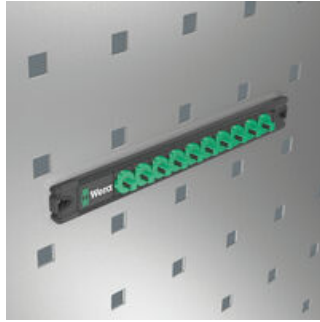

EAN:	4013288223326	Abmessung:	270x30x23 mm
Teilenr:	05136420001	Gewicht:	126 g
Artikel-Nr:	9600	Ursprungsland:	CN
		Zolltarifnr.:	39269097

- Magnetleiste mit sicherer Nussaufnahme und dennoch einfacher Entnahme (Twist to unlock) zur temporären Befestigung an Wand, Regal oder Werkstattwagen
- Leichtgängiger Drehmechanismus für sicheren Halt und leichte Entnahme der Werkzeuge
- Unbestückt, für bis zu 10 Nüsse, 1/4"

1 Nuss-Magnetleiste, unbestückt. Für bis zu 10 Steckschlüsseinsätze und/oder Bitnüsse mit 1/4"-Antrieb. Die Magnetleiste ermöglicht die temporäre Anbringung an metallischen Oberflächen und verfügt dank der Twist to unlock Funktion über eine sichere Nussverriegelung und -entriegelung.

Magnetisch

Durch den Twist to unlock-Mechanismus gewährleistet die Magnetleiste eine einfache Entnahme der Nüsse. Gleichzeitig ist der sichere Halt der Nüsse gewährleistet.

Die Magnetleiste ist durch den Magneten für die temporäre Befestigung an Wand, Regal oder Werkstattwagen geeignet.