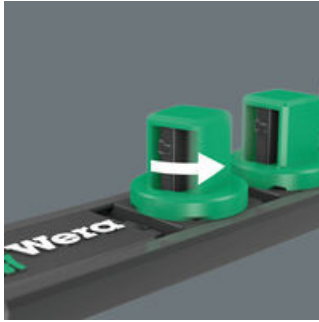

EAN:	4013288223326	Abmessung:	270x30x23 mm
Teilenr:	05136420001	Gewicht:	126 g
Artikel-Nr:	9600	Ursprungsland:	CN
		Zolltarifnr.:	39269097

- Magnetleiste mit sicherer Nussaufnahme und dennoch einfacher Entnahme (Twist to unlock) zur temporären Befestigung an Wand, Regal oder Werkstattwagen
- Leichtgängiger Drehmechanismus für sicheren Halt und leichte Entnahme der Werkzeuge
- Unbestückt, für bis zu 10 Nüsse, 1/4"

1 Nuss-Magnetleiste, unbestückt. Für bis zu 10 Steckschlüsseinsätze und/oder Bitnüsse mit 1/4"-Antrieb. Die Magnetleiste ermöglicht die temporäre Anbringung an metallischen Oberflächen und verfügt dank der Twist to unlock Funktion über eine sichere Nussverriegelung und -entriegelung.

Magnetisch

Durch den Twist to unlock-Mechanismus gewährleistet die Magnetleiste eine einfache Entnahme der Nüsse. Gleichzeitig ist der sichere Halt der Nüsse gewährleistet.

Die Magnetleiste ist durch den Magneten für die temporäre Befestigung an Wand, Regal oder Werkstattwagen geeignet.