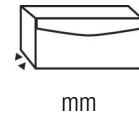

Weitere Varianten dieser Produktfamilie:

05136450001	302,0	126,0	50,0

Weblink
<https://www.wera.de/de/05136450001>

Wera - 9401
05136450001 - 4013288194367

Wera Werkzeuge GmbH
Korzter Straße 21-25
D-42349 Wuppertal
Tel: +49 (0)2 02 / 40 45-0
E-Mail: info@wera.de