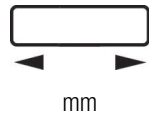

Weitere Varianten dieser Produktfamilie:

05136450001	302,0	126,0	50,0

Weblink
<https://www.wera.de/de/05136450001>

Wera - 9401
05136450001 - 4013288194367

Wera Werkzeuge GmbH
Korzter Straße 21-25
D-42349 Wuppertal
Tel: +49 (0)2 02 / 40 45-0
E-Mail: info@wera.de