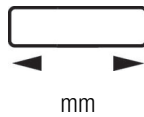

Weitere Varianten dieser Produktfamilie:

05136476001

235

115

Weblink

<https://www.wera.de/de/05136476001>

Wera - 9426

05136476001 - 4013288194268

Wera Werkzeuge GmbH

Korzter Straße 21-25

D-42349 Wuppertal

Tel: +49 (0)2 02 / 40 45-0

E-Mail: info@wera.de