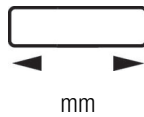

Weitere Varianten dieser Produktfamilie: