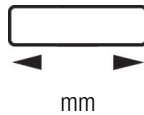

Weitere Varianten dieser Produktfamilie:

0513652001	265,0	115,0