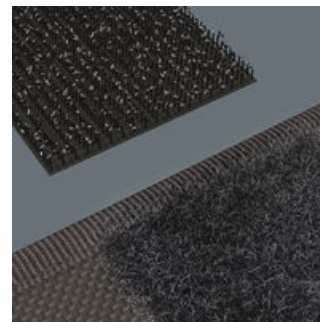

**Robustes Material**

Das verwendete Material zeichnet sich durch hohe Robustheit aus.

**Robuste Schlaufen für sicheren Halt**

Die robusten Schlaufen aus breitem Gummiband halten das Werkzeug sicher und fest.

**Mit Aufhängeschlaufe**

Durch die Schlaufe kann die textile Tasche am Arbeitsplatz geöffnet aufgehängt werden. Auf das Werkzeug kann sofort zugegriffen werden.

**Flexibel durch Klettstreifen**

Die textile Box weist auf der Rückseite eine Flauschzone auf. Mittels des mitgelieferten selbsthaftenden Klettstreifens kann die textile Box an die Wera 2go Komponenten geklettet werden. Oder auch an Wand, Regal oder Werkstattwagen.